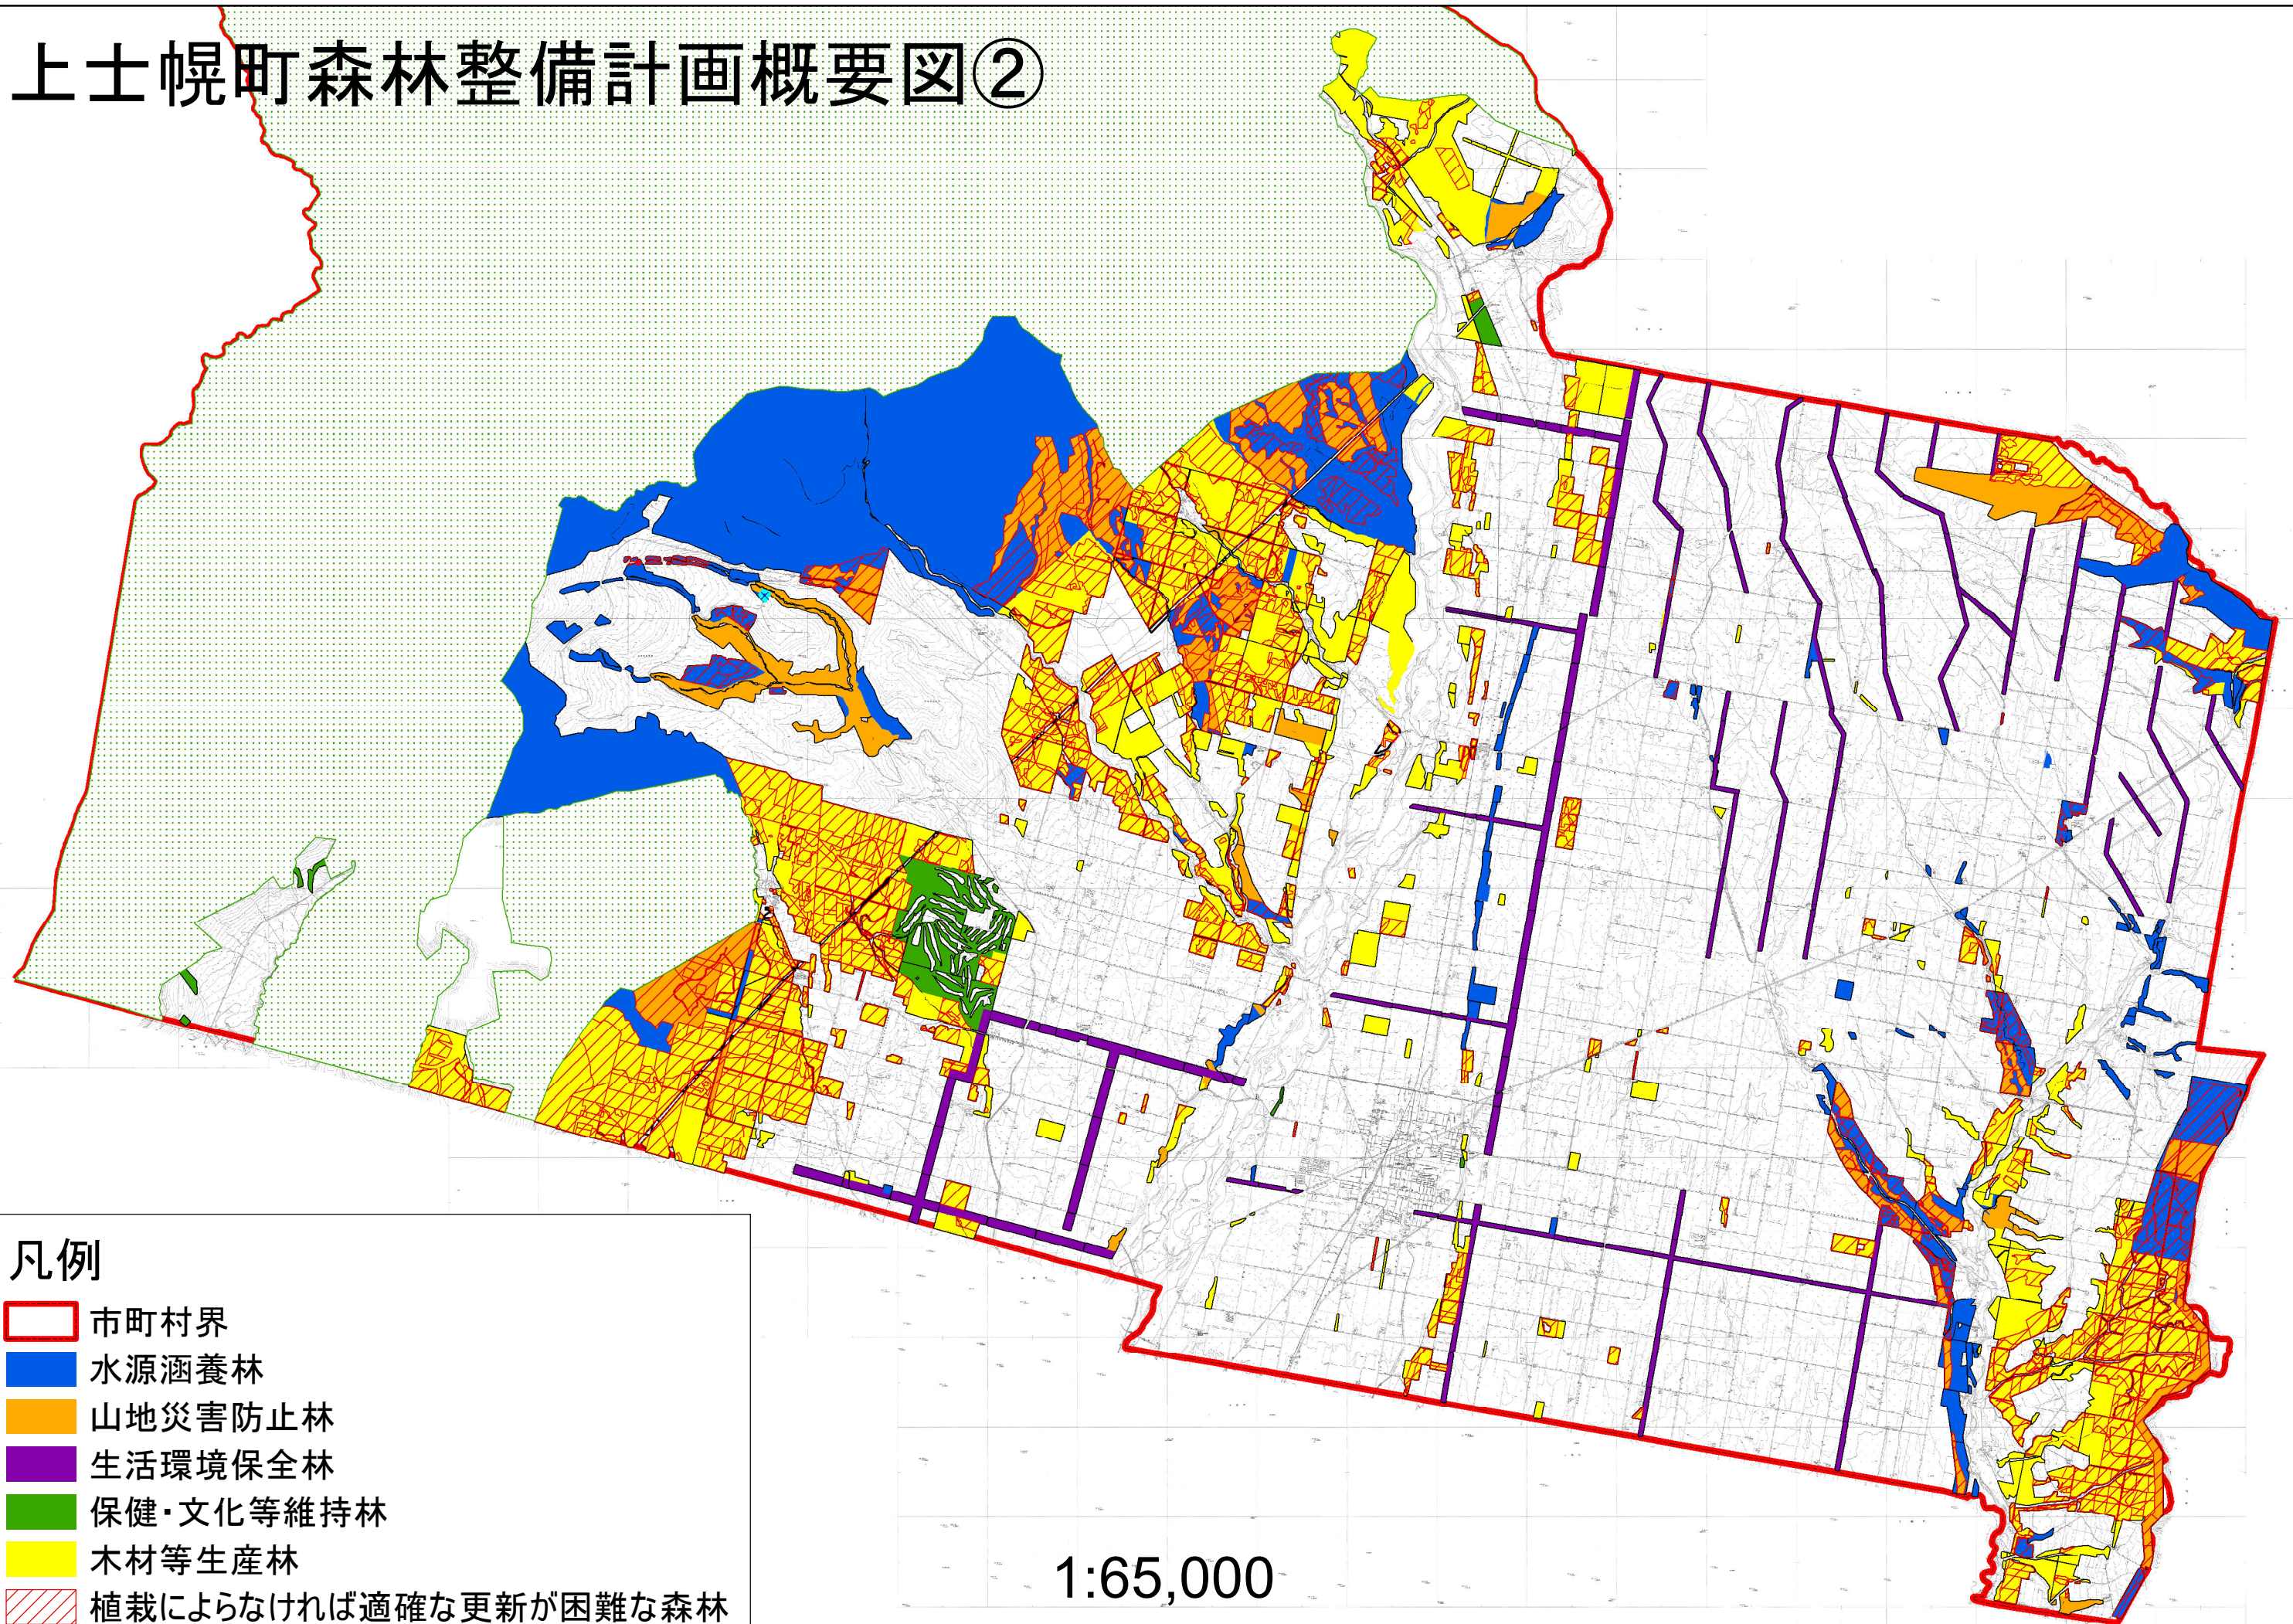

上士幌町森林整備計画概要図②

凡例

- 市町村界
- 水源涵養林
- 山地災害防止林
- 生活環境保全林
- 保健・文化等維持林
- 木材等生産林
- 植栽によらなければ適確な更新が困難な森林

1:65,000