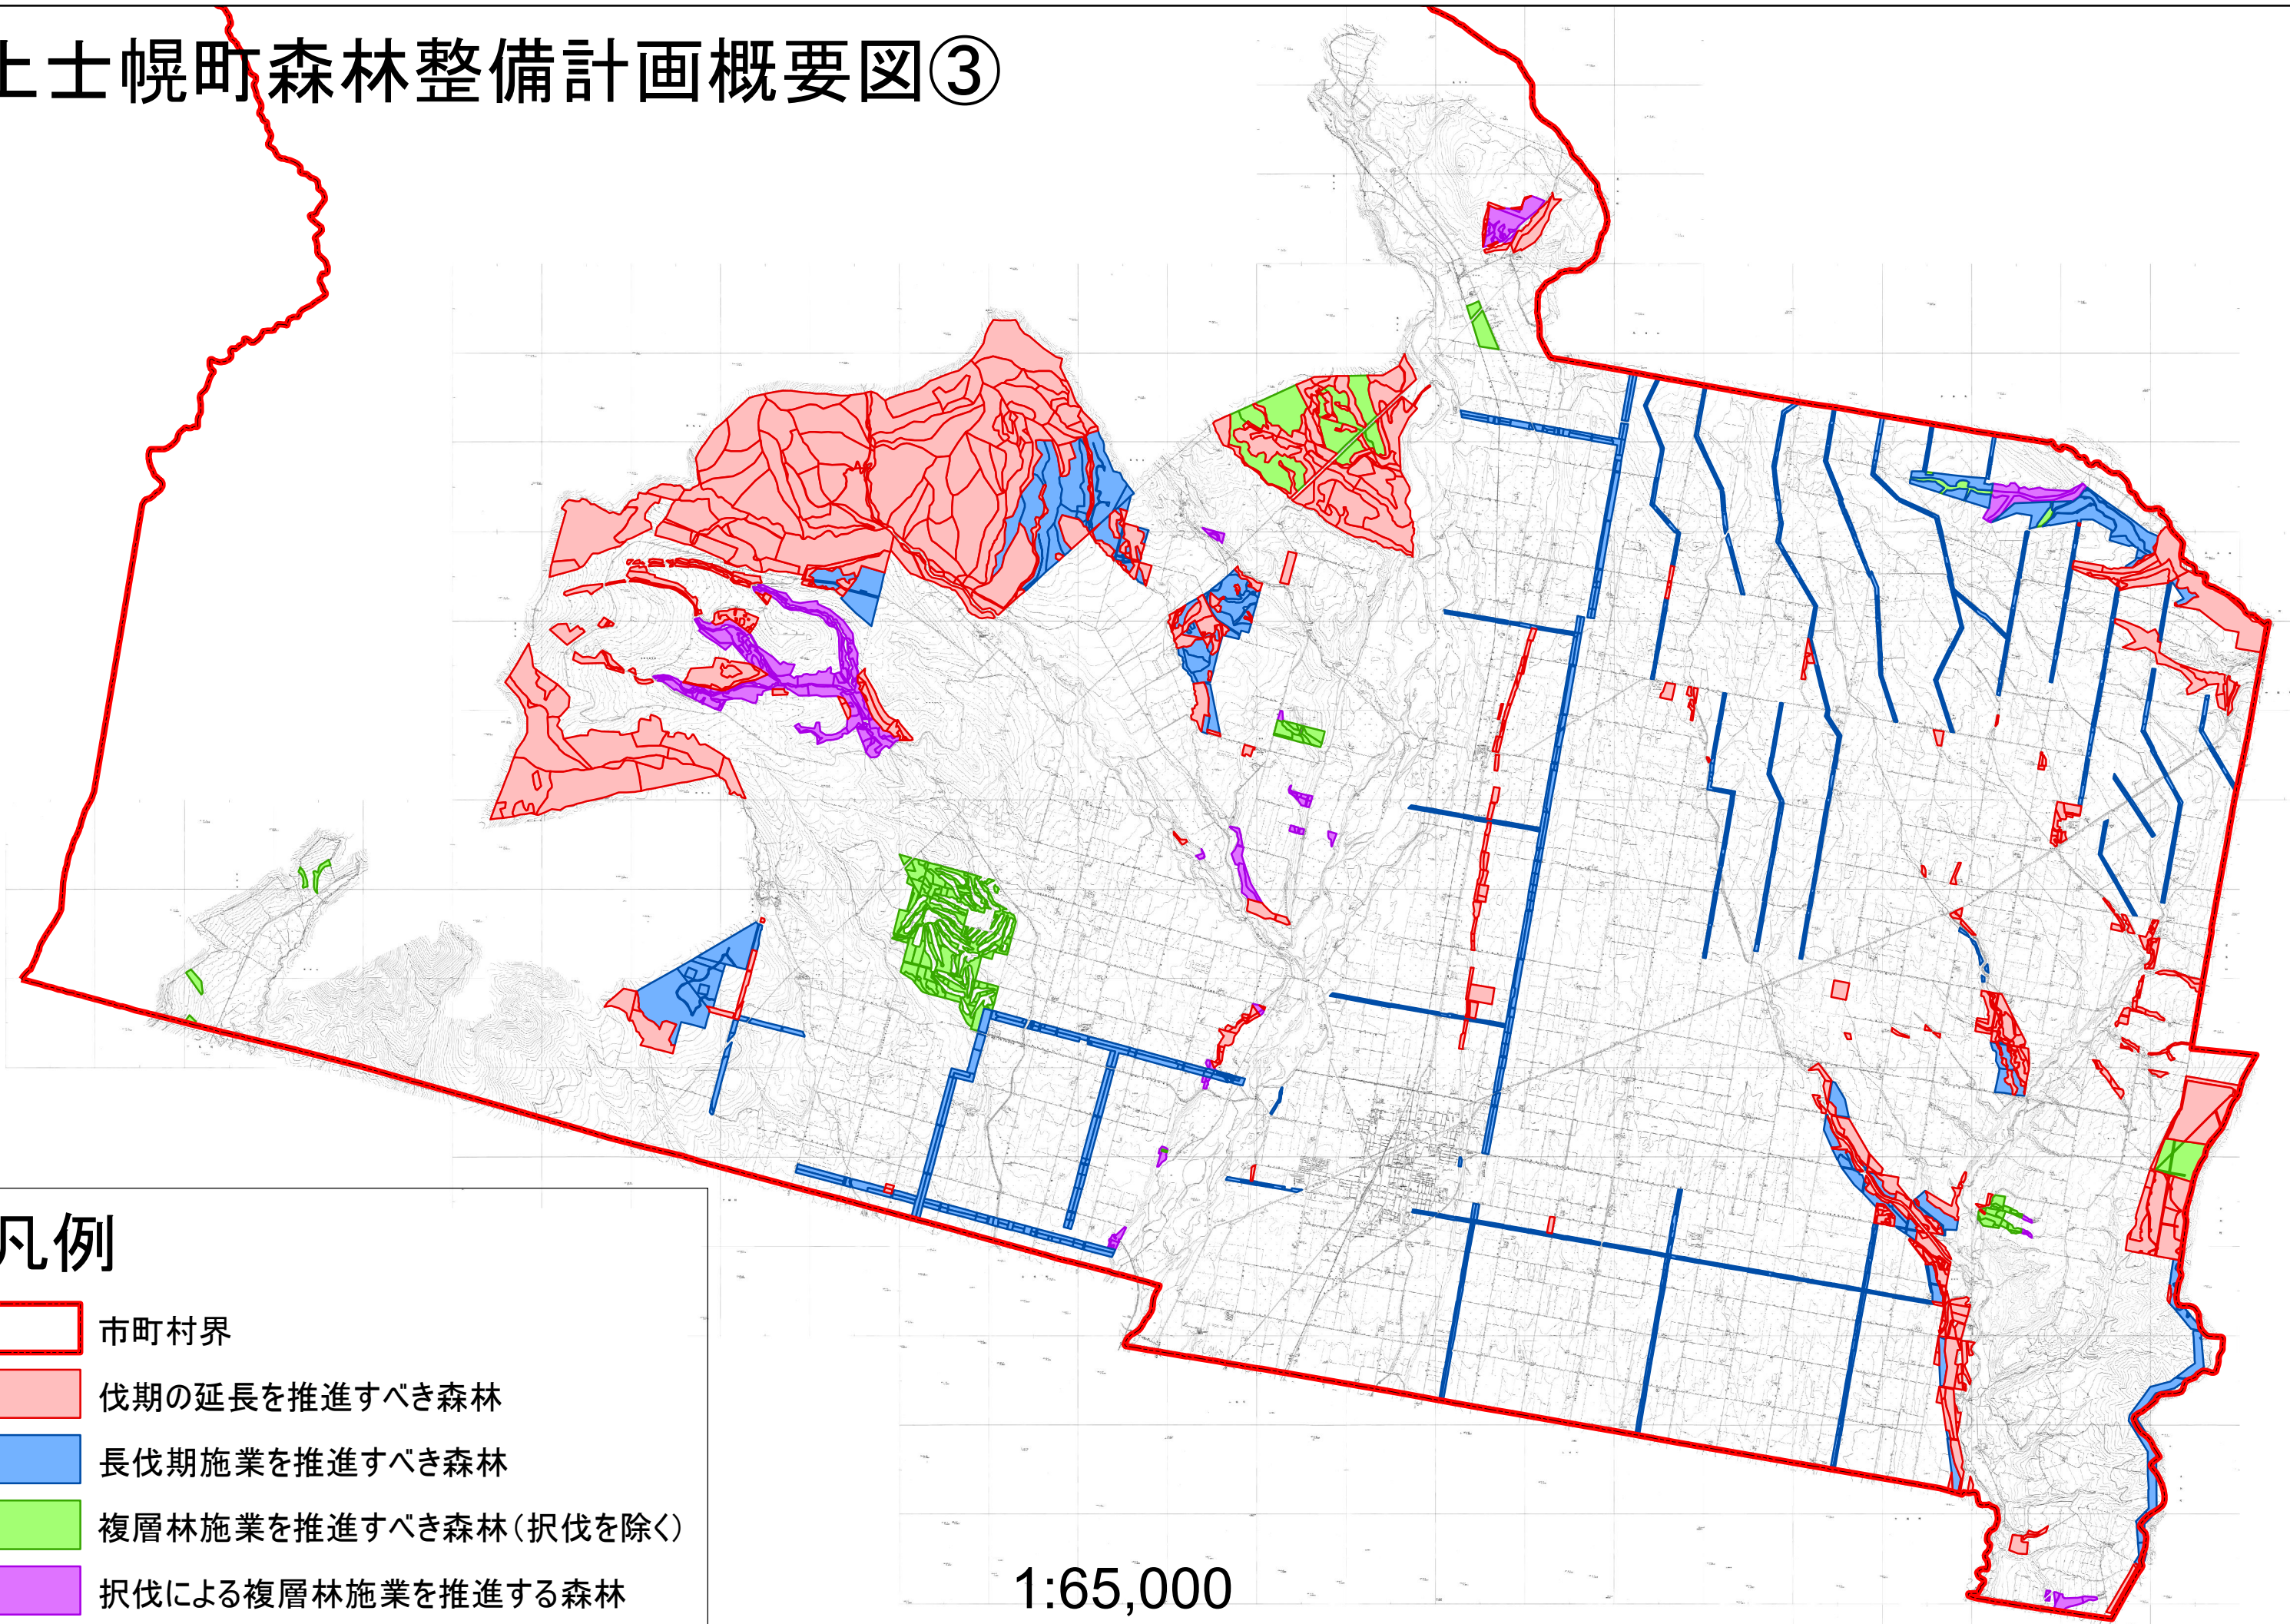

上士幌町森林整備計画概要図③

凡例

-  市町村界
-  伐期の延長を推進すべき森林
-  長伐期施業を推進すべき森林
-  複層林施業を推進すべき森林(択伐を除く)
-  択伐による複層林施業を推進する森林

1:65,000