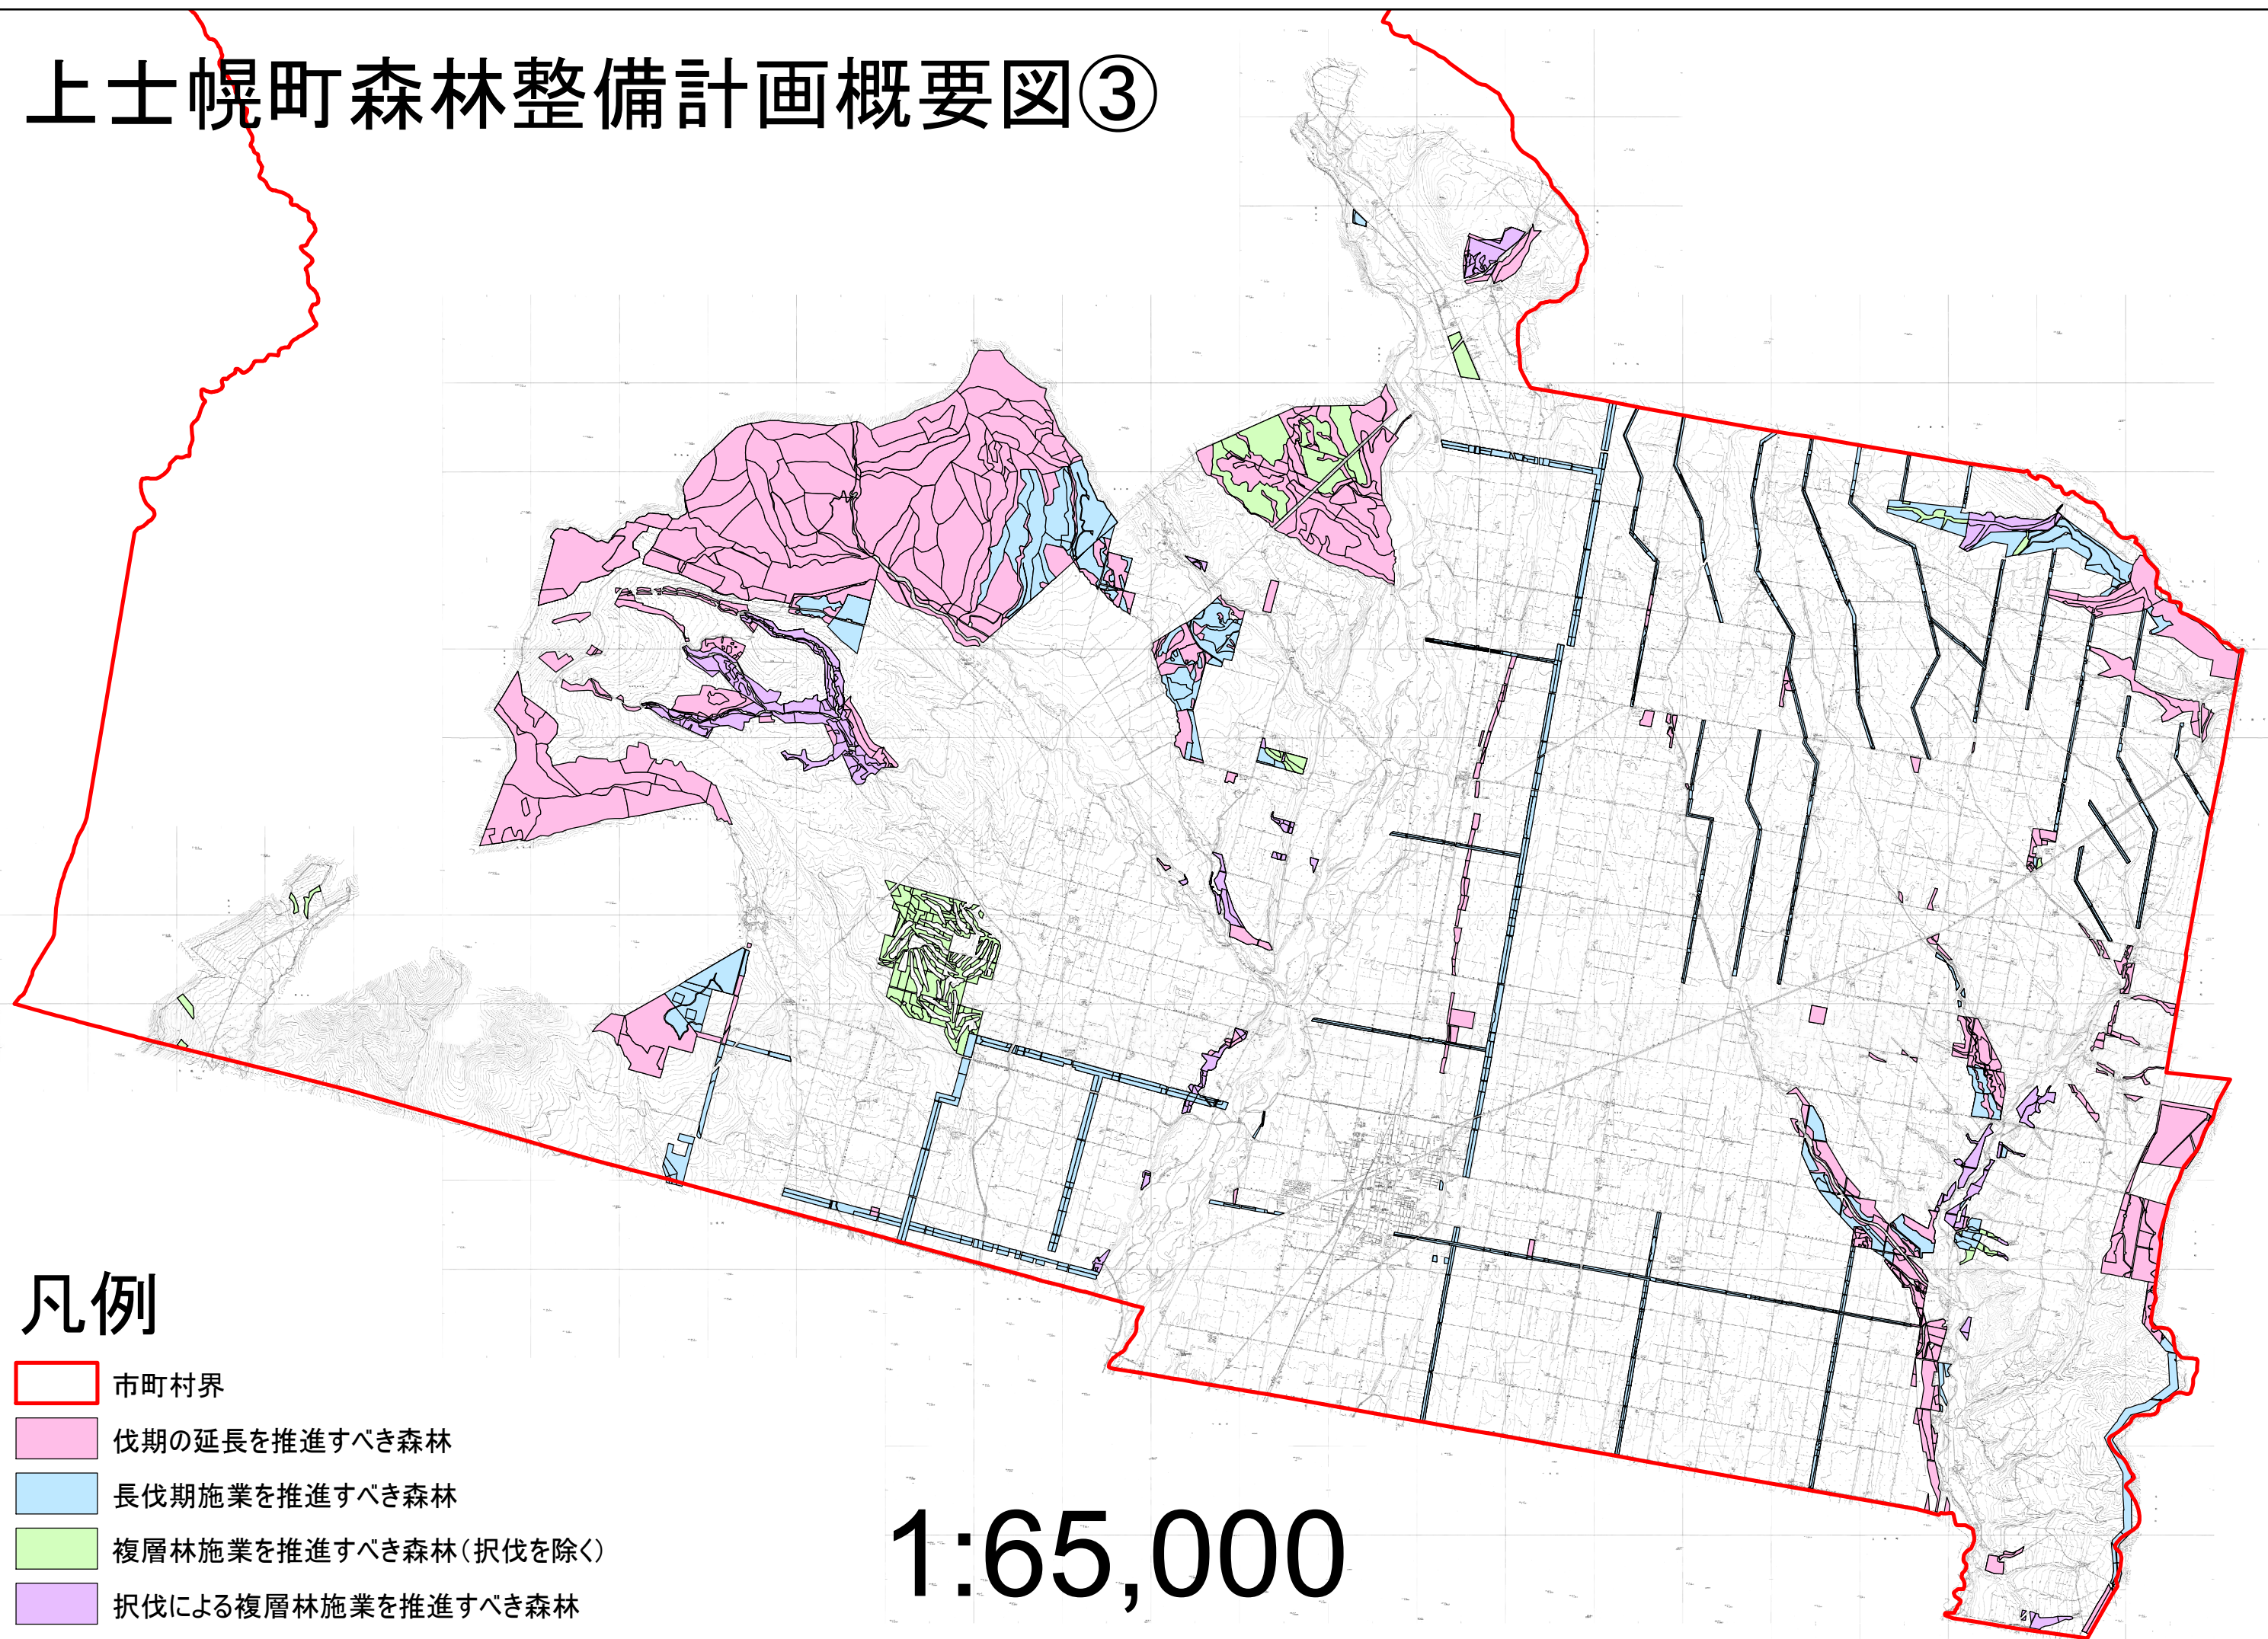

上士幌町森林整備計画概要図③

凡例

-  市町村界
-  伐期の延長を推進すべき森林
-  長伐期施業を推進すべき森林
-  複層林施業を推進すべき森林(択伐を除く)
-  択伐による複層林施業を推進すべき森林

1:65,000