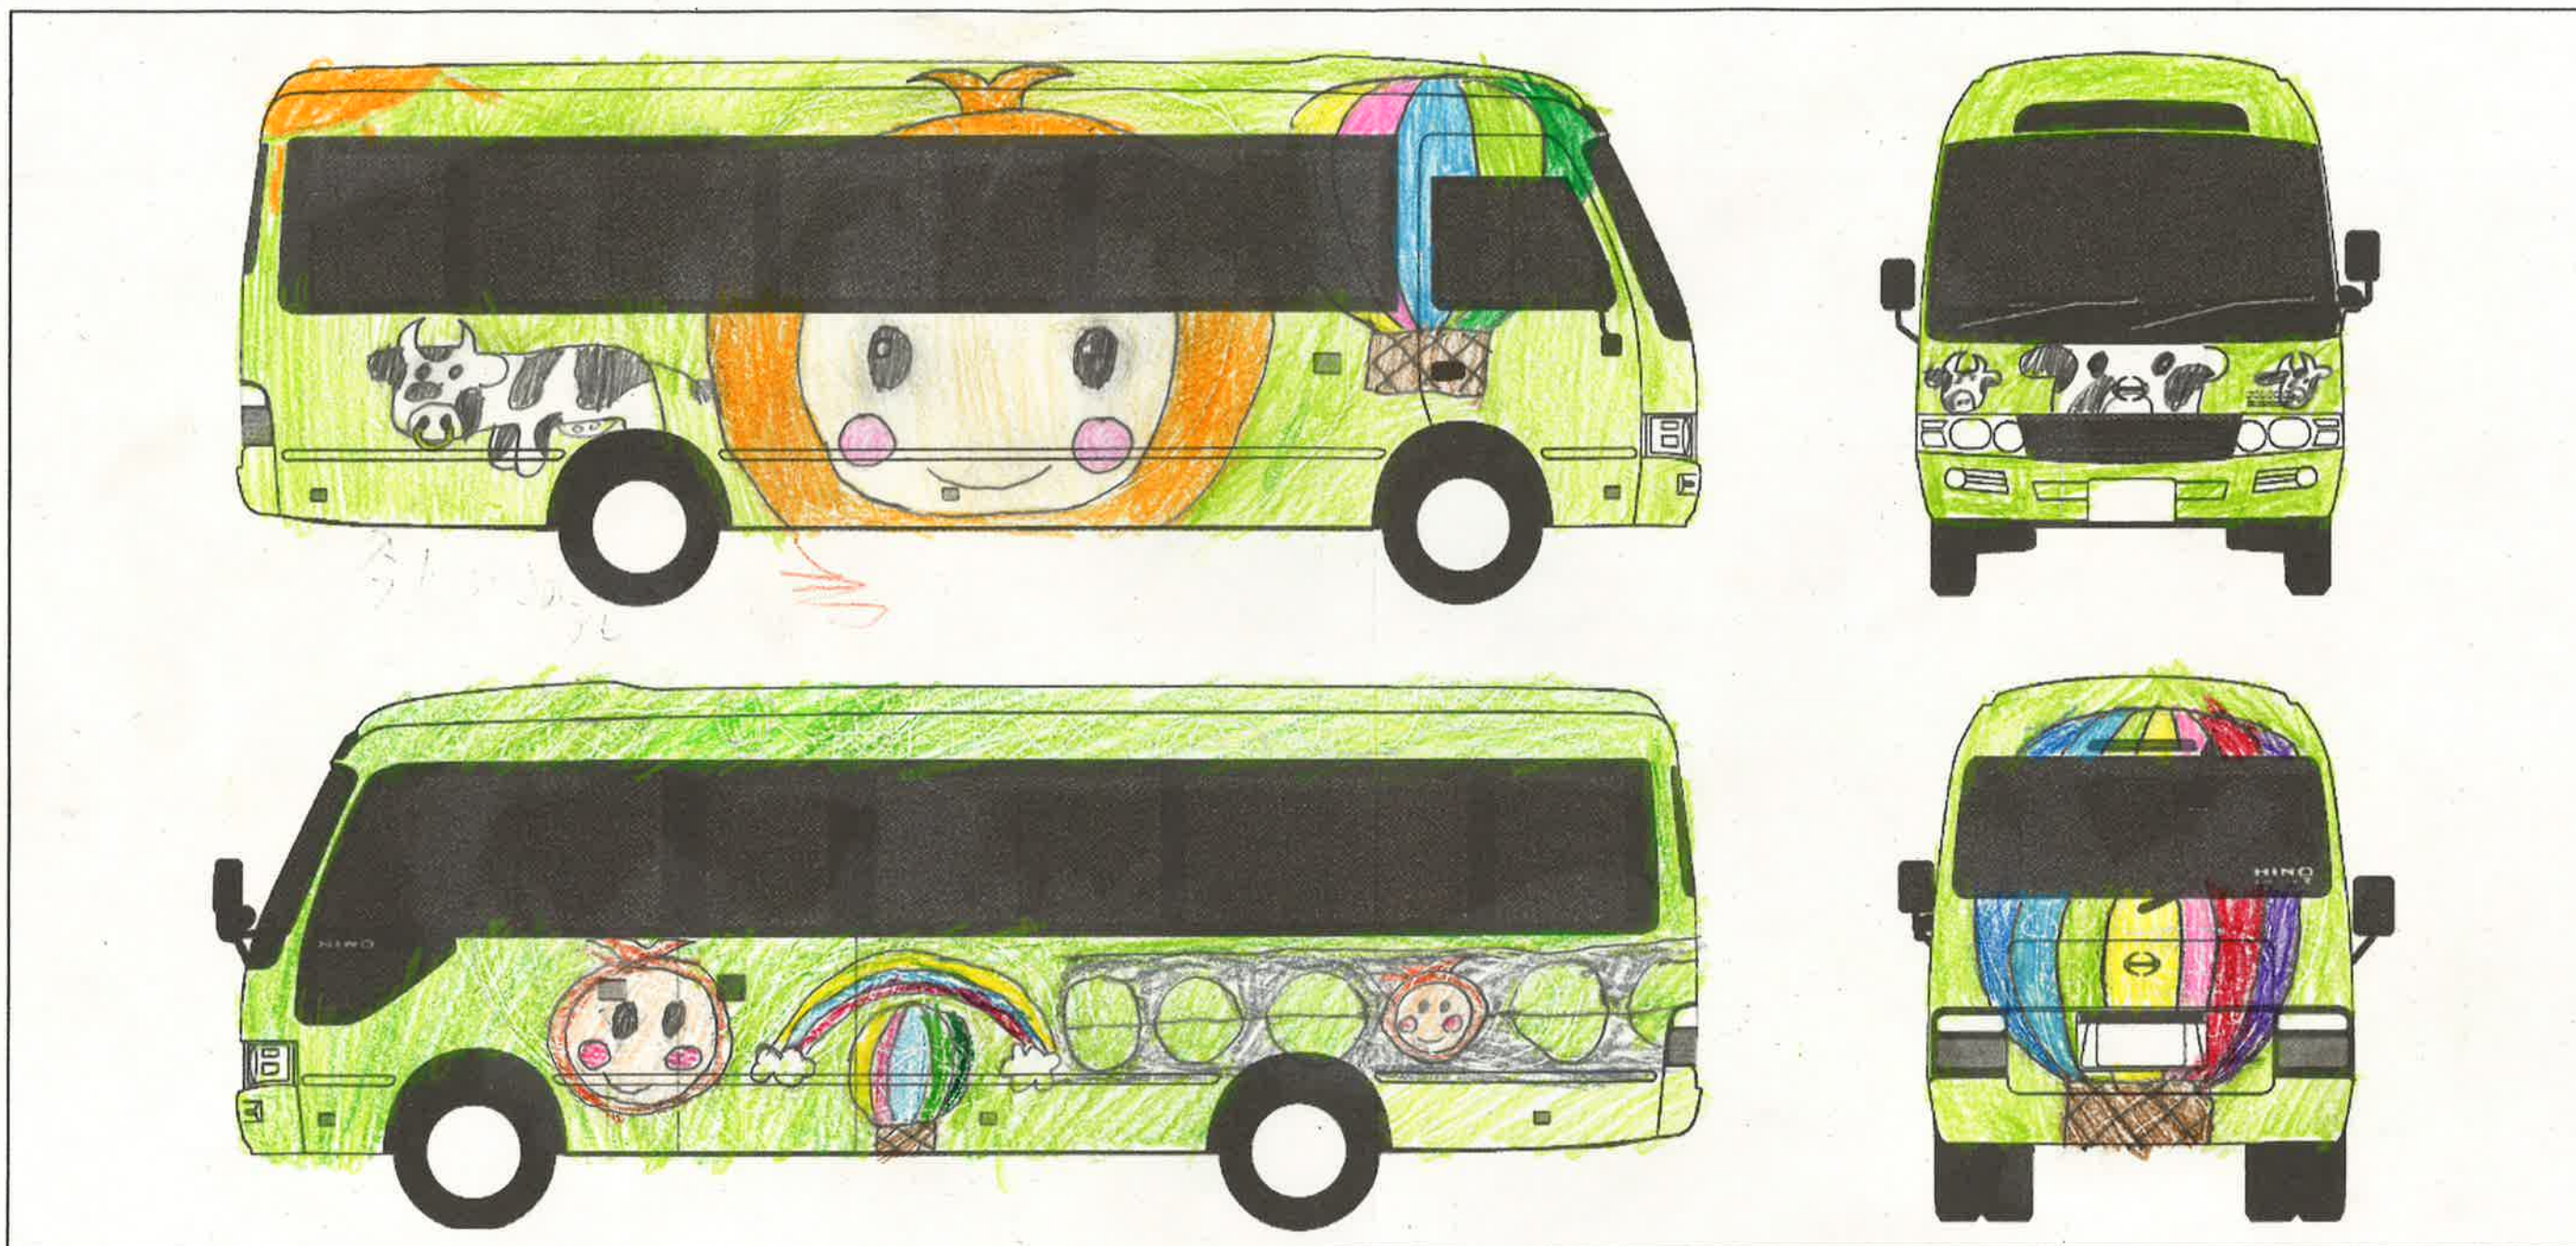

タイトル【光りががやく上士巾着町】【上士巾着小学校6年1組】なまえ【砂川いづれい】

デザインほうほう

「ほろんちゃん」をデザインにふくめてください。タイトルもじゆうにきめてください。（バスやほろんちゃんのいろはじゆうです。）

（たとえば、「子どもたちのゆめをのせて...」「どこまでもすすむ...」など）

※よこがわにこだわらず、まえとうしろもデザインにふくめてかまいません。（ひだりがわとみぎがわがちがうデザインでもよいです。）

※むじのようしにえがいたものでもかまいませんが、そのときには、「タイトル」「学校」「学年」「組」「なまえ」をわすれずにかいてください。

※とくせんしゃのデザインをさいごにちょうせいしてバスにえがくよていですので、きれいにかけなくてもだいじょうぶです。