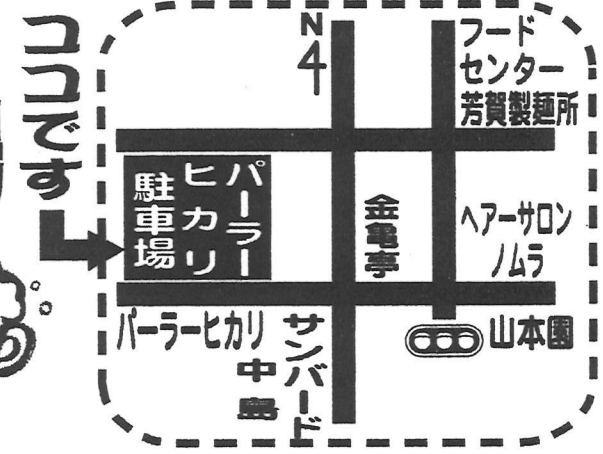

# ひふみ屋台村

H27年 第20回

とき/平成27年7月11日(土)

PM 4:00 開店 PM 8:00 閉店

ところ/パーラーヒカリ様駐車場

カキ氷

- おでん ¥150
- 焼とり ¥80
- 焼きソバ ¥400
- 鳥レック ¥400
- かき氷 ¥100
- フランクフルト ¥200
- フレンチドッグ ¥250
- 揚げたこ焼き ¥400
- フライドポテト ¥150
- 生ビール ¥400
- カン耐ハイ ¥200
- ワンカップ ¥250
- ジュース ¥100