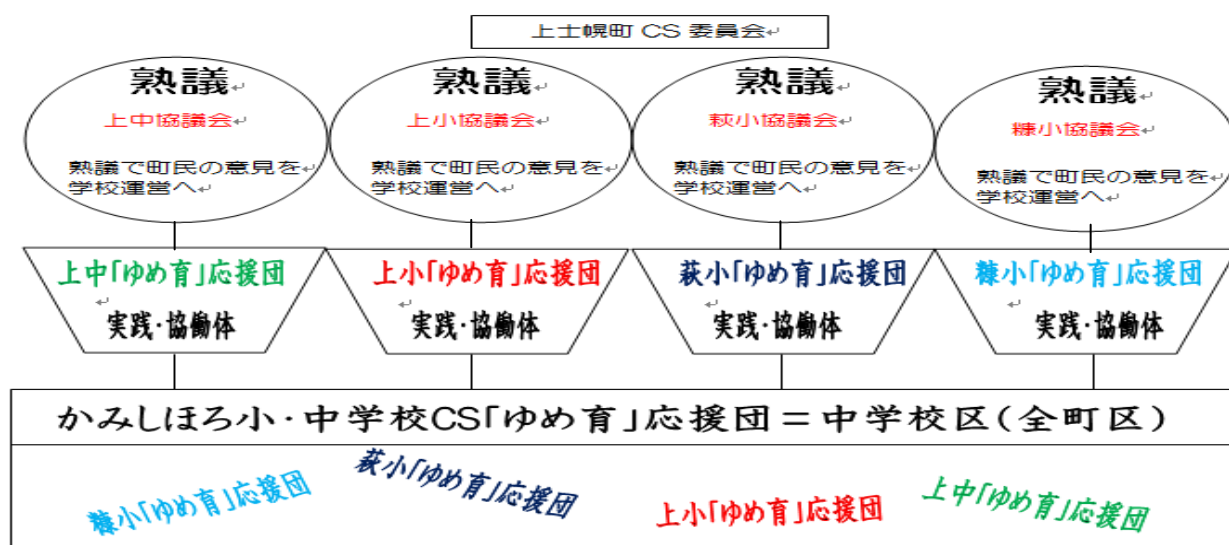

かみしほろ小・中学校CS「ゆめ育」応援団

現在、「ゆめ育」応援団に登録いただいているのは企業等31社、団体1つ、個人16人。4月以降「ゆめ育」応援団の輪がどんどん広がっています。「ゆめ育」応援団は、平成28年度からスタートしたコミュニティ・スクール(CS)制度の肝になる取り組みです。今後は学校を核にして、町民のみなさんが地域総ぐるみで実際に子どもと関わり、学び合っていく活動や環境作りを行っていきます。

下図にあるように、各校区の「ゆめ育」応援団が一体となることで、全町区のかみしほろ小・中学校CS「ゆめ育」応援団が結成されます！ぜひ、みなさんの力を貸してください！