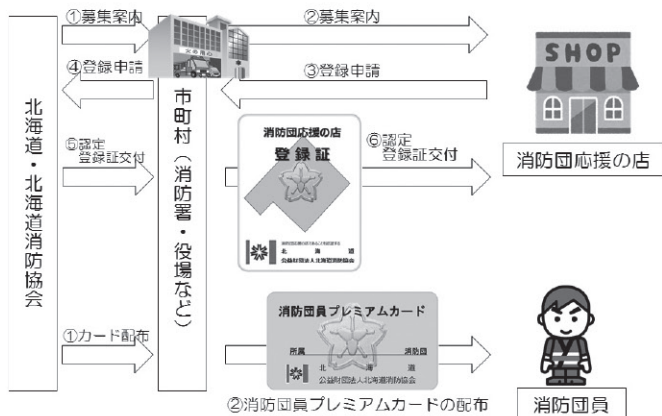

消防団応援の店

大募集

登録
無料

地域の安全・安心な生活を支える消防団活動に対してサポートして頂ける企業等を募集しています。企業の社会貢献活動の一環として、ご協力願います。

具体的な事業のイメージ

「消防団応援の店」に登録された企業には、消防団員(家族含む)に対してさまざまなサービス(具体的な内容は登録時に相談)を提供していただきます。

サポート企業にとっては、道内の約25,000人の消防団員とご家族が顧客として利用することが期待できます。

北海道は、登録した企業にはステッカーを配布するほか、道の広報媒体を利用して広く社会貢献活動をPRします。

想定されるサービスの例

- ・利用料金や商品価格の割引
- ・消防団活動に要する物品や役務の提供
- ・買い物ポイントの増し増し
- ・飲食店や菓子店での一品サービス
- ・その他提供できるサービス

消防団応援の
お店はコチラ

北海道 公益財団法人北海道消防協会

北海道消防団応援プロジェクト 検索

※お問い合わせは、上士幌消防署(☎2-2519)まで