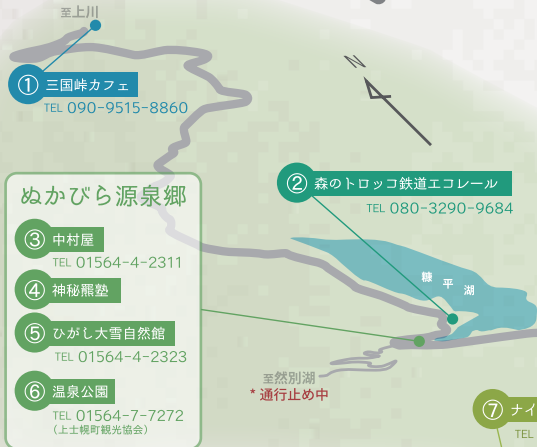

# 上士幌体験マルシェ 2018

上士幌町内を舞台に、さまざまな”体験”を市場を巡るような感覚で楽しんでいただく「上士幌体験マルシェ」。

ここでしか出来ない体験の数々を是非お楽しみください。

メニューによって、開催日時・会場が異なりますので、ご注意ください。