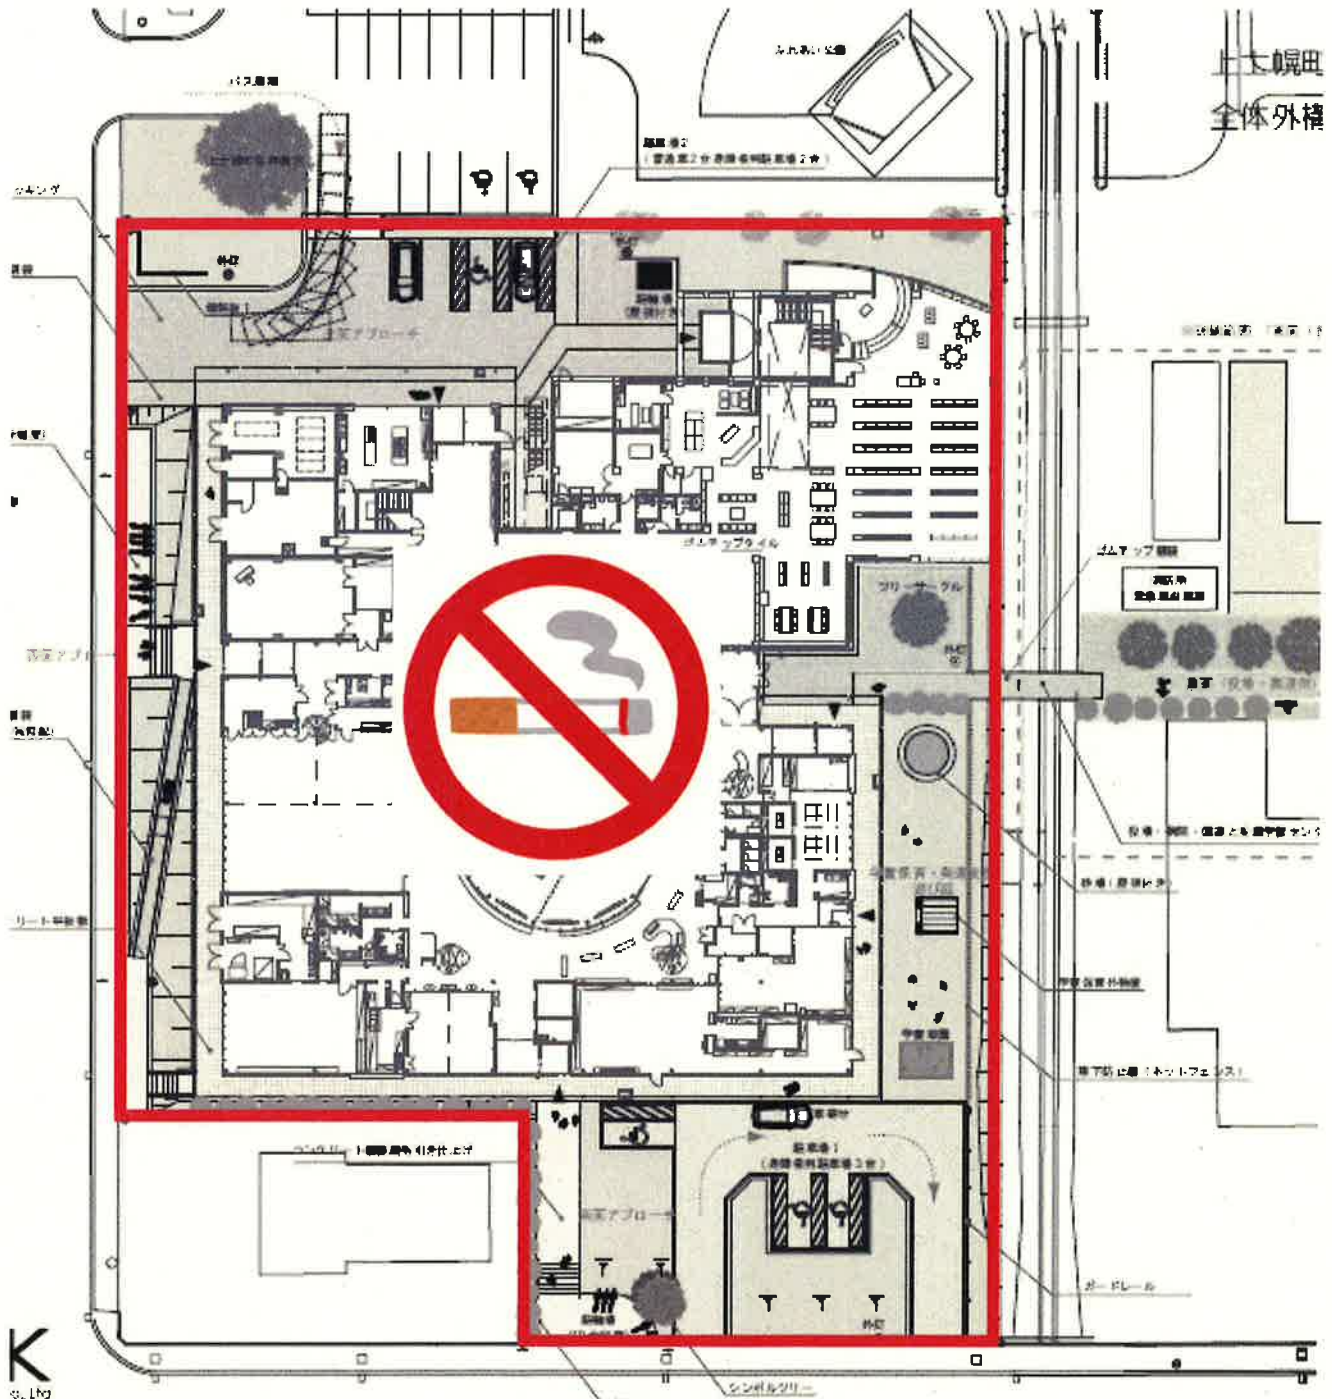

# 生涯学習センターわか受動喫煙防止対策について

生涯学習センターわかは、平成31年3月1日から敷地内禁煙とします。

利用者の皆様の受動喫煙による健康被害を防ぎ、健康増進を最優先に実施しますので、ご理解とご協力をお願いいたします。

 禁煙区域