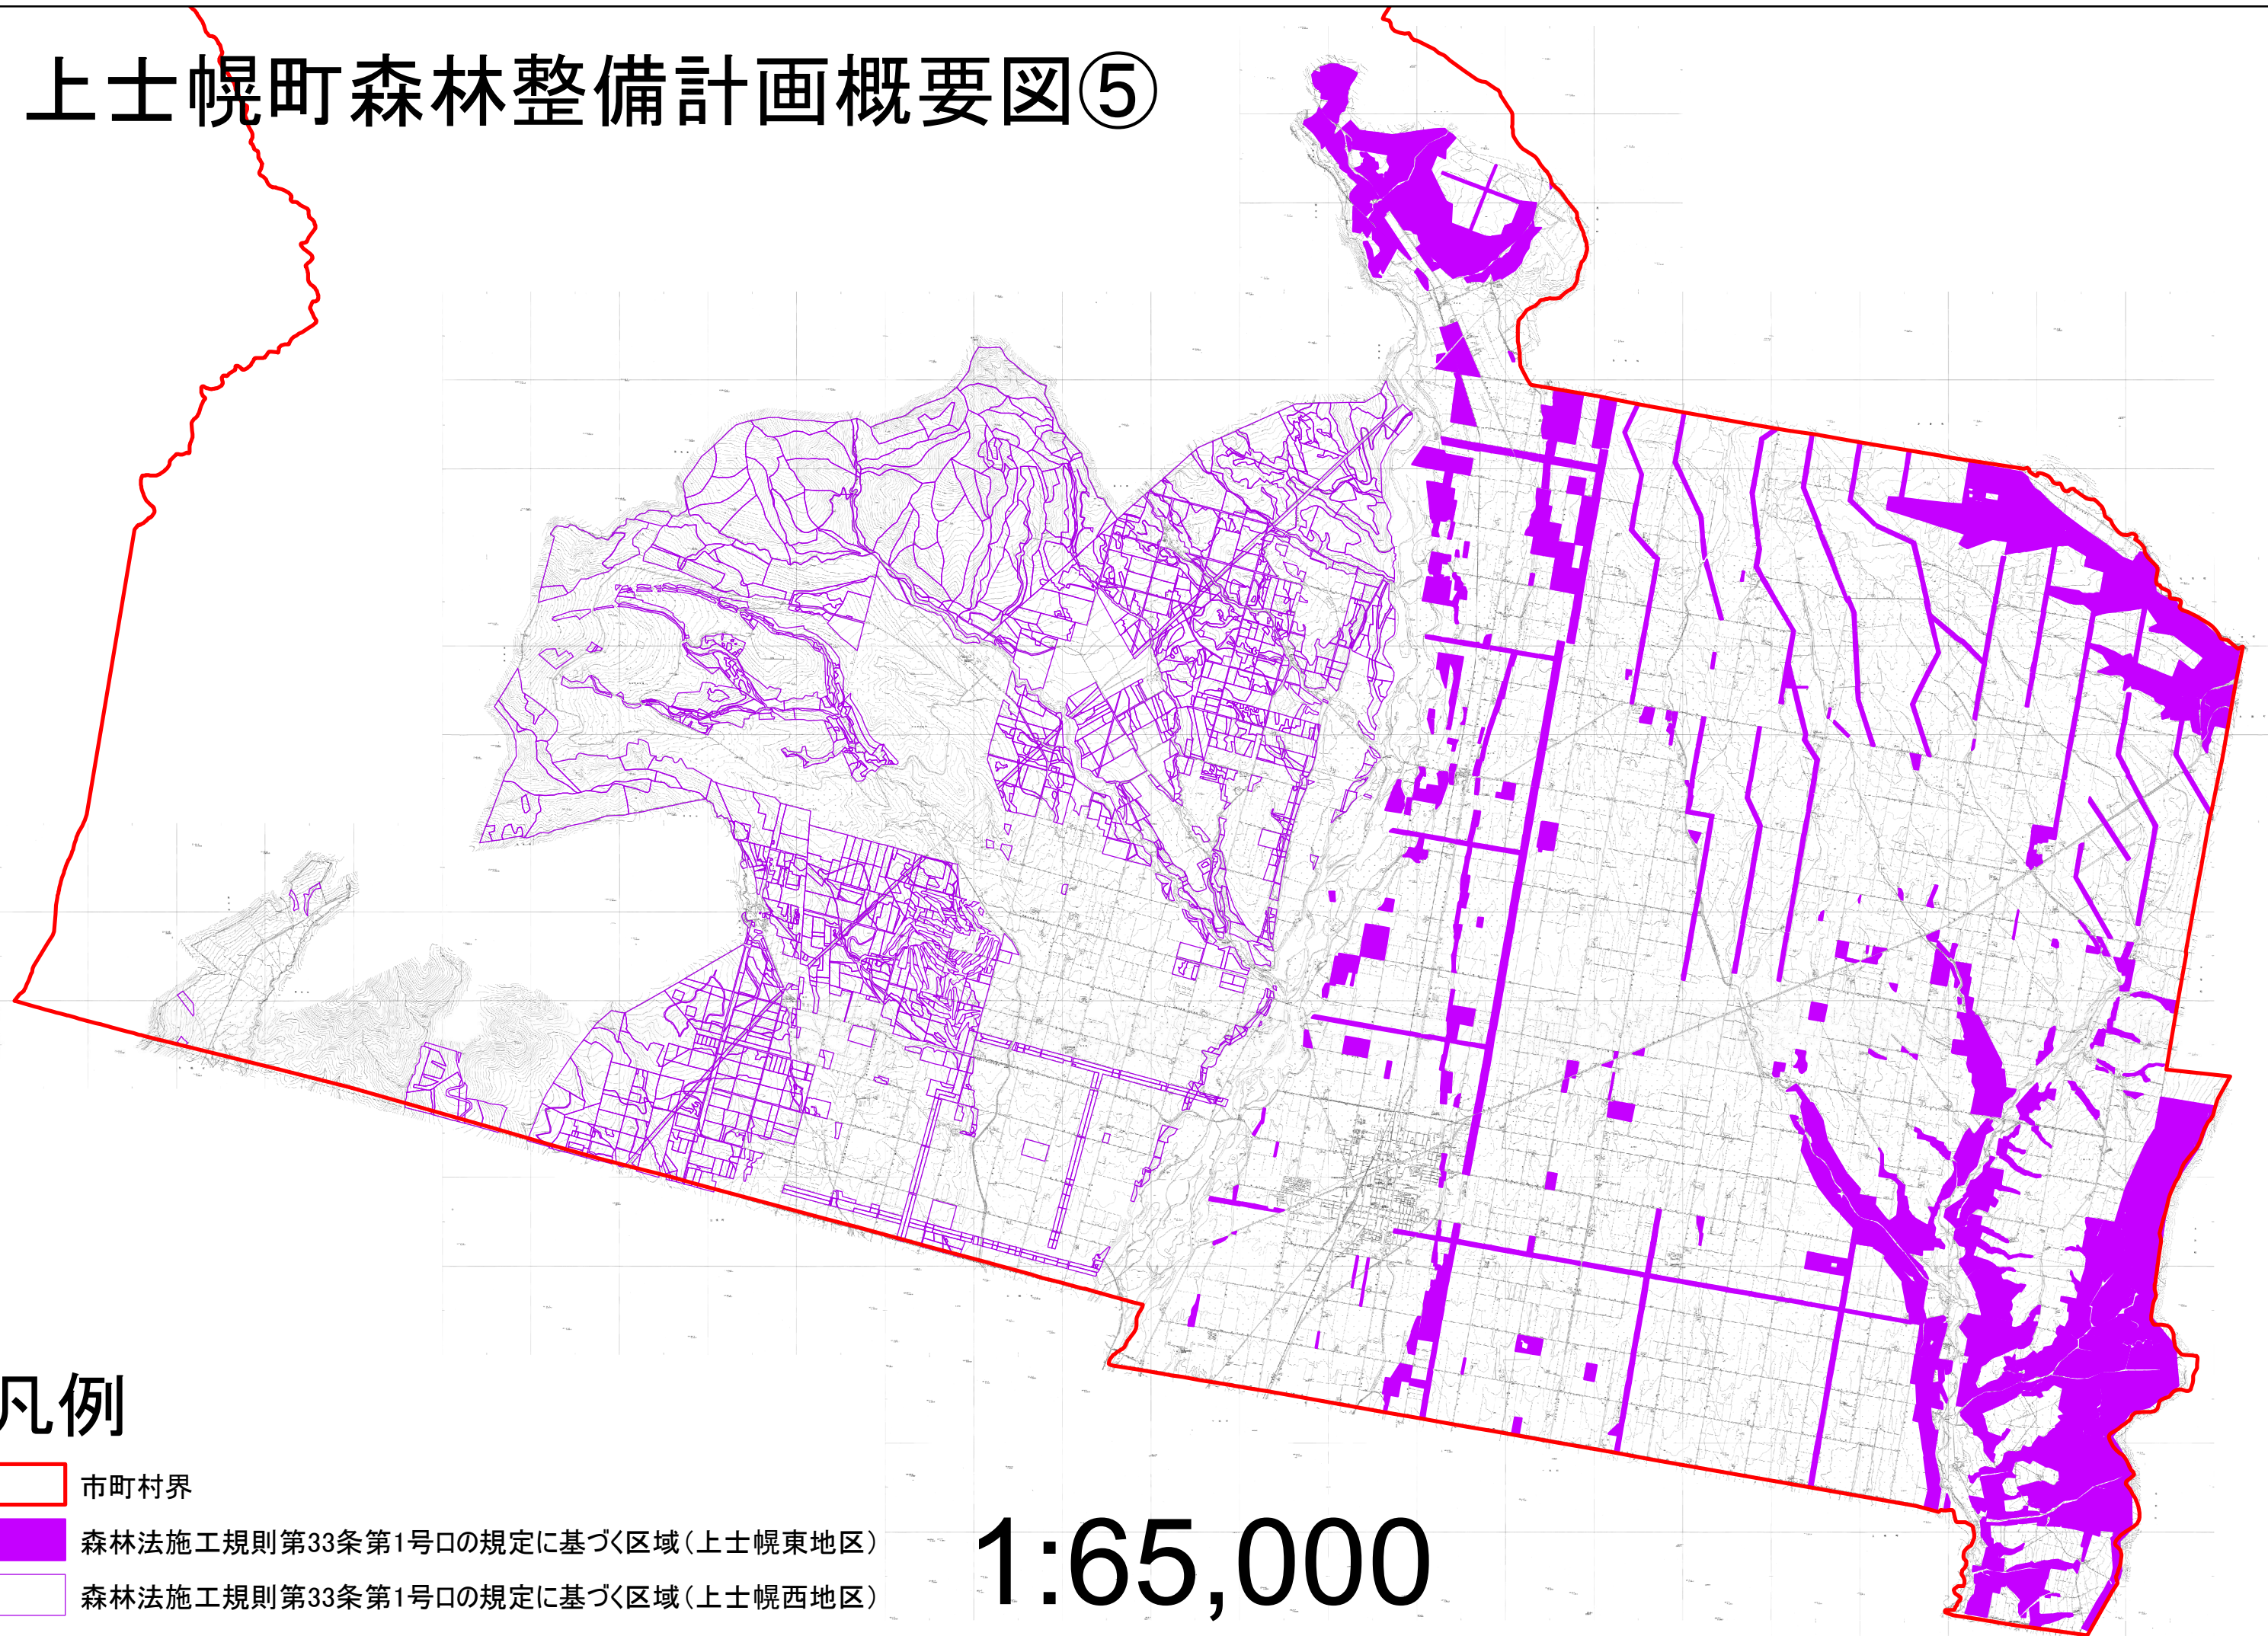

上士幌町森林整備計画概要図⑤

凡例

-  市町村界
-  森林法施工規則第33条第1号ロの規定に基づく区域(上士幌東地区)
-  森林法施工規則第33条第1号ロの規定に基づく区域(上士幌西地区)

1:65,000