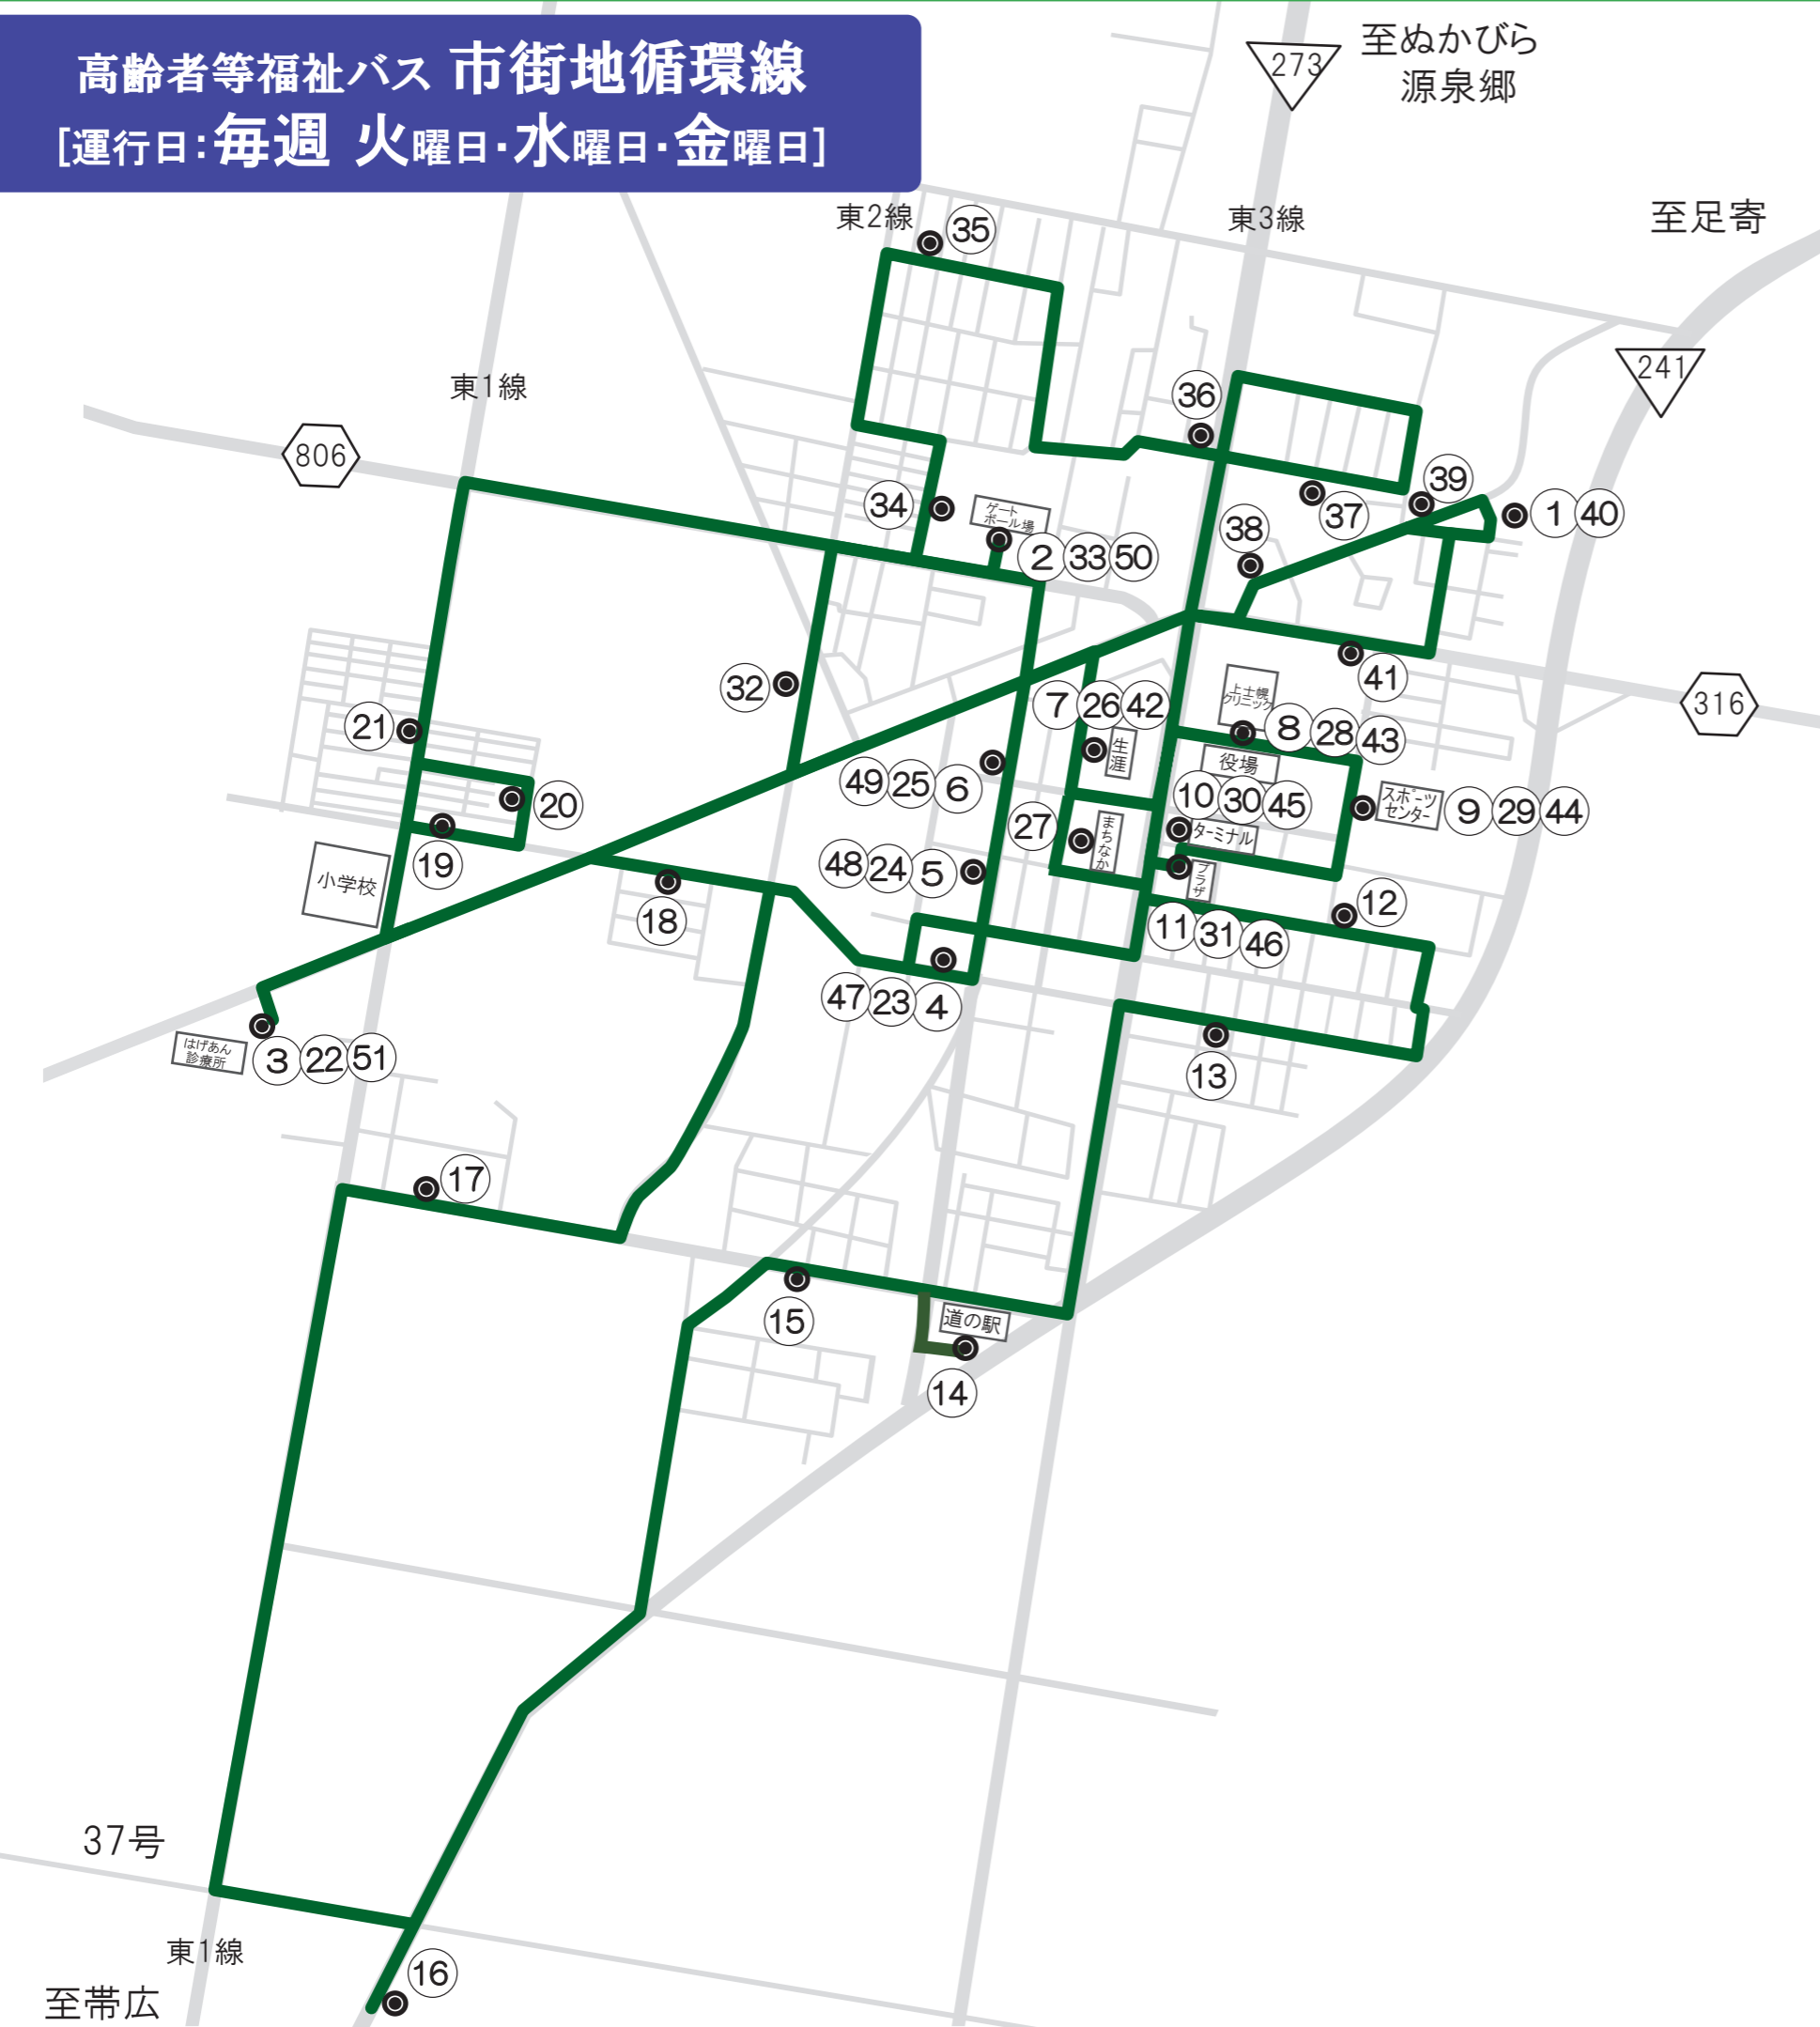

高齢者等福祉バス 市街地循環線

[運行日: 毎週 火曜日・水曜日・金曜日]

① ④⑩	東地区集会所前
② ③③ ⑤⑩	ゲートボール場前 (旧生きがいセンター)
③ ②② ⑤①	はげあん診療所東側
④ ②③ ④⑦	旧山本新聞店前
⑤ ②④ ④⑧	まちづくり会社前
⑥ ②⑤ ④⑨	さかた旅館前
⑦ ②⑥ ④②	生涯学習センター前
②⑦	まちなか住宅前
⑧ ②⑧ ④③	上士幌クリニック前 (役場)
⑨ ②⑨ ④④	スポーツセンター前
⑩ ③⑩ ④⑤	交通ターミナル
⑪ ③① ④⑥	ふれあいプラザ前
⑫	1 4区ふれあい団地南
⑬	3の2区遊園地
⑭	道の駅かみしほろ
⑮	1区電源開発グラウンド北側
⑯	東1線37号近く
⑰	内海工業北側
⑱	12区 (橋内建設前)
⑲	小学校東側
⑳	旧西保育所前
㉑	西地区リサイクルセンター前
㉒	旧青少年会館北側
㉓	北地区集会所前
㉔	若草団地北側
㉕	晃陽燃料 (9区) 北側
㉖	10の1区
㉗	三角公園前
㉘	上士幌中学校グラウンド南東
㉙	アドニス看板工芸前