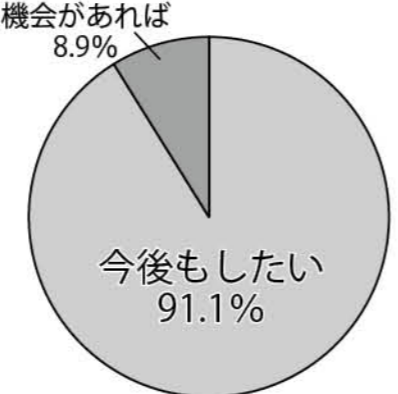

▲グラフ2：今後のふるさと納税意向

問 その他、ご意見等があればお聞かせください(回答抜粋)

①初めてふるさと納税をしたのが、上士幌町です。15年以上前、ナイタイ高原牧場のレストハウスで、食べきれないくらい大盛りのランチを食べました。笑。ネットでみると新しくなっているようです。応援しています。
②ふるさと納税は返礼品ばかりが目が行ってしまいますが、美味しいものを通して町をもっと知ってもらいたい愛着を持ってもらう事って大事なんだなと感じました。