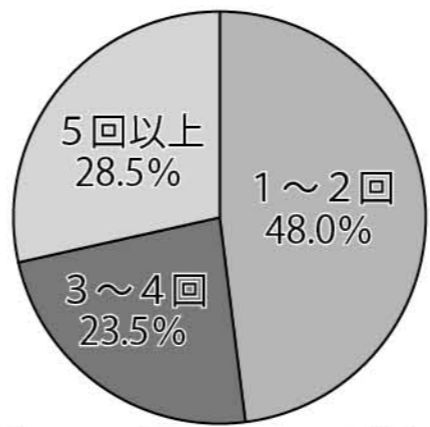

▲PR動画QRコード

◆回答者の概要 ◇回答者数1,502名
◇年代構成

20代 5.3%	30代 15.6%	40代 24.4%	50代 32.6%	60代 17.2%	70代 4.9%
-------------	--------------	--------------	--------------	--------------	-------------

▲グラフ1：上士幌町へのふるさと納税回数