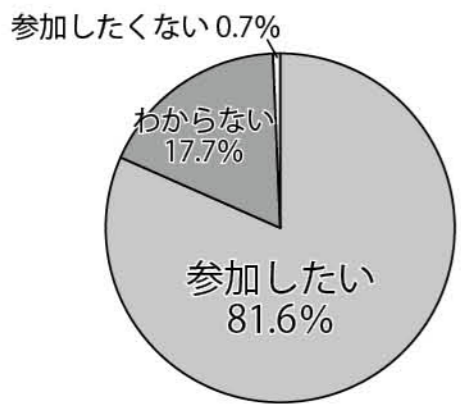

▲グラフ3：まるごと見本市参加意向

問 新型コロナウイルスが収束した場合、「ふるさと納税感謝祭・上士幌まるごと見本市」に参加したいと思いませんか