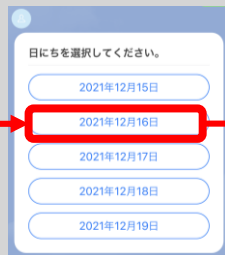

日にち

乗車したい日にちを選択