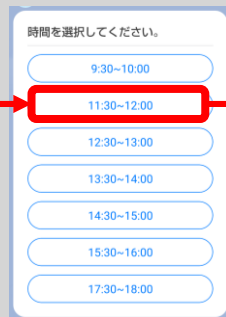

時間

乗車したい時間を選択