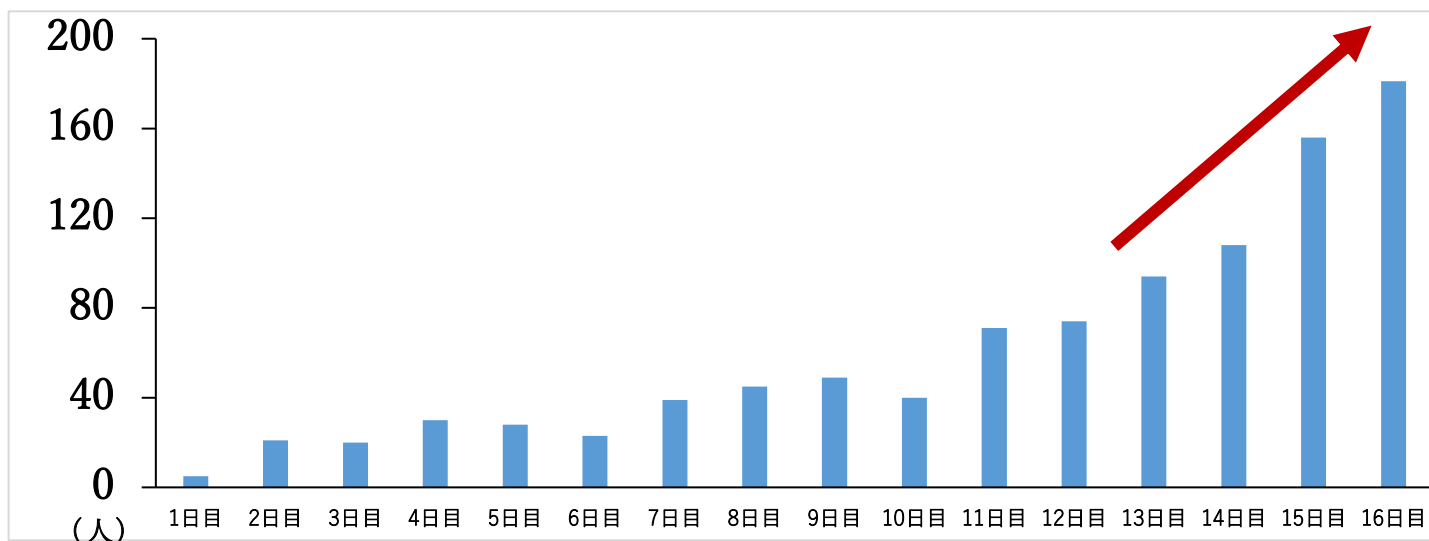

●期日前投票における投票所の混雑状況

期日前投票では、最終日に近づくにつれて会場が混雑する傾向にあります。

●投票当日における投票所の混雑状況

投票日当日は、午前中に会場が混雑する傾向にあります。

(H3 1 参議院議員通常選挙投票状況より)

投票所が混雑する時間帯を避けて、
投票所にお越しいただきますようお願いいたします