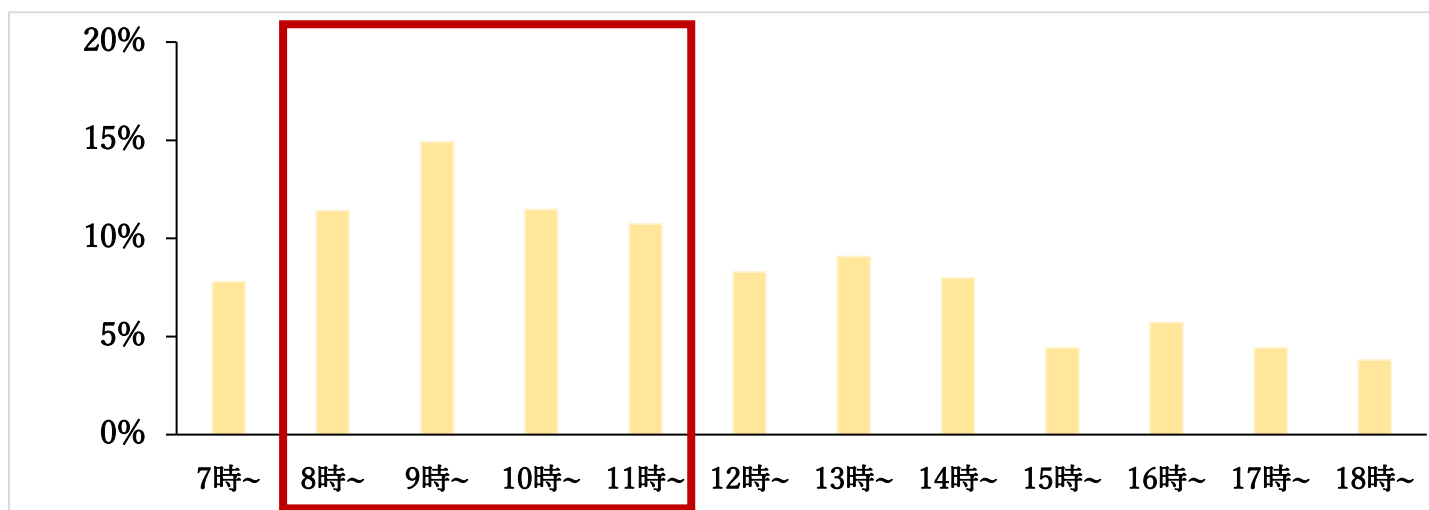

●期日前投票における投票所の混雑状況

期日前投票では、最終日に近づくにつれて会場が混雑する傾向にあります。

●投票当日における投票所の混雑状況

投票日当日は、午前中に会場が混雑する傾向にあります。

(H3 1 参議院議員通常選挙投票状況より)

投票所が混雑する時間帯を避けて、
投票所にお越しいただきますようお願いいたします