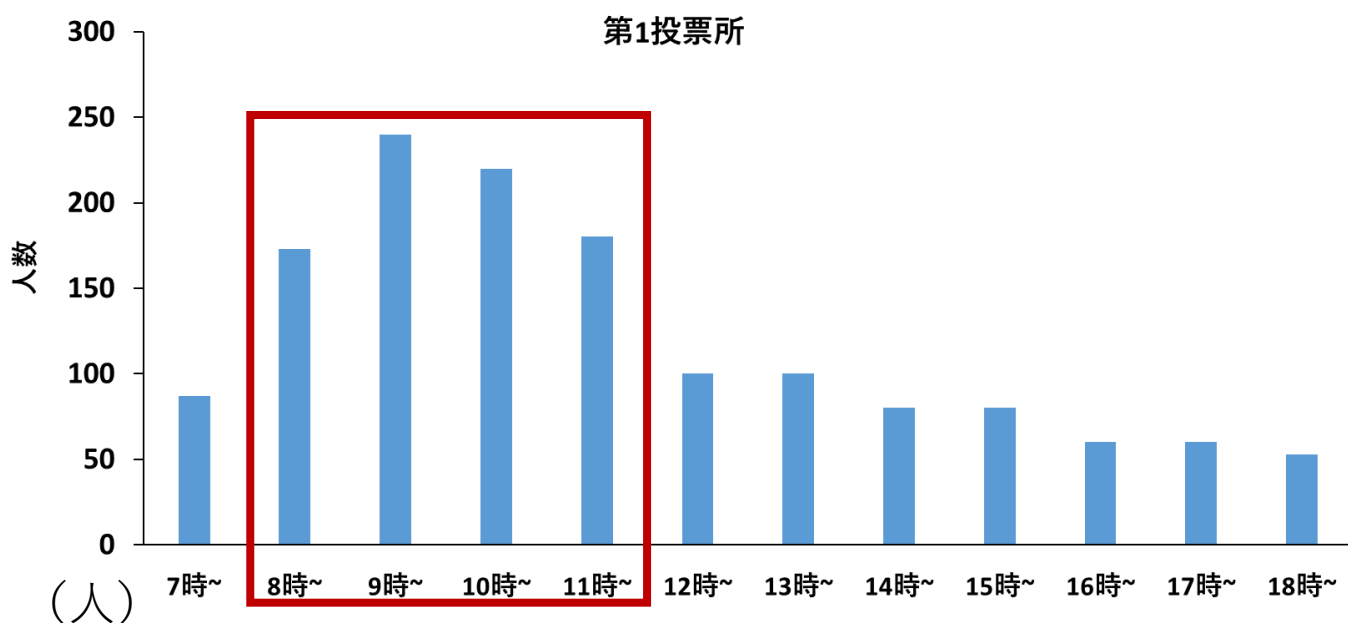

●投票当日における投票所の混雑状況

投票日当日は、**午前中に会場が混雑する傾向**にあります。

(H31 北海道知事選挙投票状況より)

**投票所が混雑する時間帯を避けて、
投票所にお越しいただきますようお願いします。**

この一票で未来をつくろう

(上士幌高校1年A組 谷口 大翔さん 作)

上士幌町選挙管理委員会 ☎2-2111内線 625