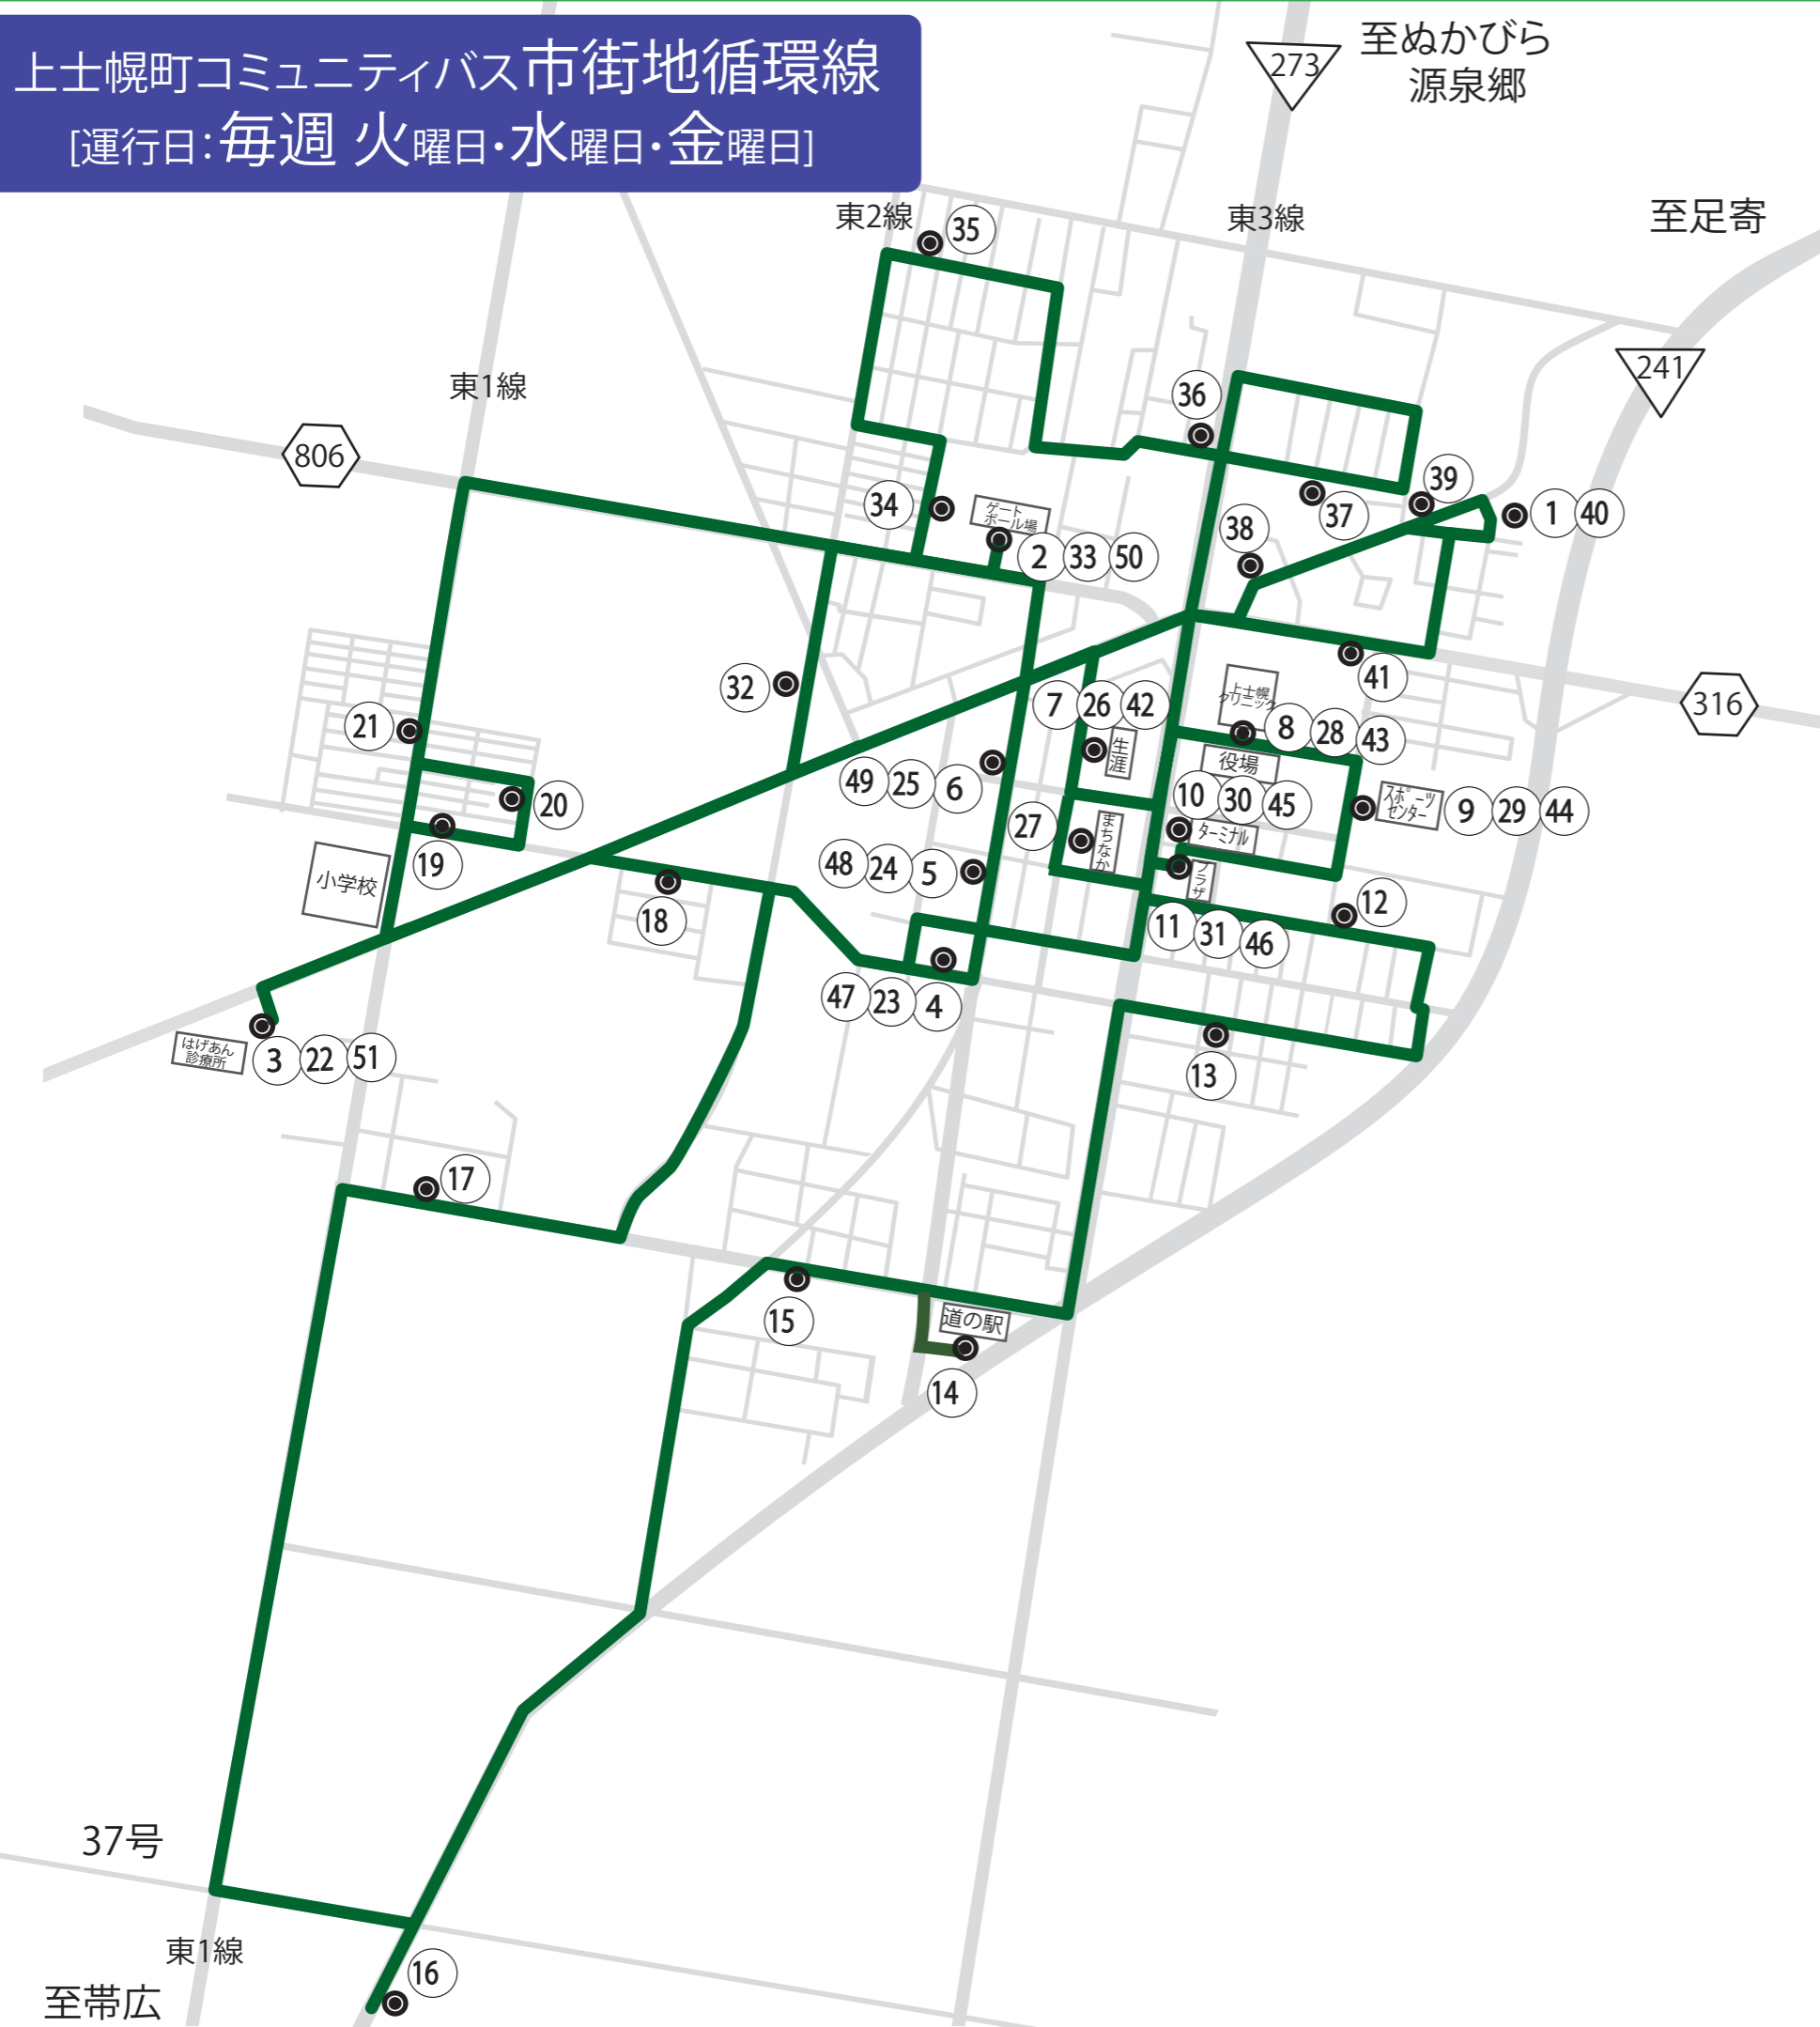

上士幌町コミュニティバス市街地循環線

[運行日: 毎週 火曜日・水曜日・金曜日]

1	40	東地区集会所前	
2	33	50	ゲートボール場前(旧生きがいセンター)
3	22	51	はげあん診療所東側
4	23	47	旧山本新聞店前
5	24	48	まちづくり会社前
6	25	49	さかた旅館前
7	26	42	生涯学習センター前
27			まちなか住宅前
8	28	43	上士幌クリニック前(役場)
9	29	44	スポーツセンター前
10	30	45	交通ターミナル
11	31	46	ふれあいプラザ前
12			1 4 区ふれあい団地南
13			3の2区遊園地
14			道の駅かみしほろ
15			1 区電源開発グラウンド北側
16			東 1 線 3 7 号近く
17			内海工業北側
18			1 2 区(橋内建設前)
19			小学校東側
20			旧西保育所前
21			西地区リサイクルセンター前
32			旧青少年会館北側
34			北地区集会所前
35			若草団地北側
36			晃陽燃料(9区)北側
37			10の1区
38			三角公園前
39			上士幌中学校グラウンド南東
41			アドニス看板工芸前