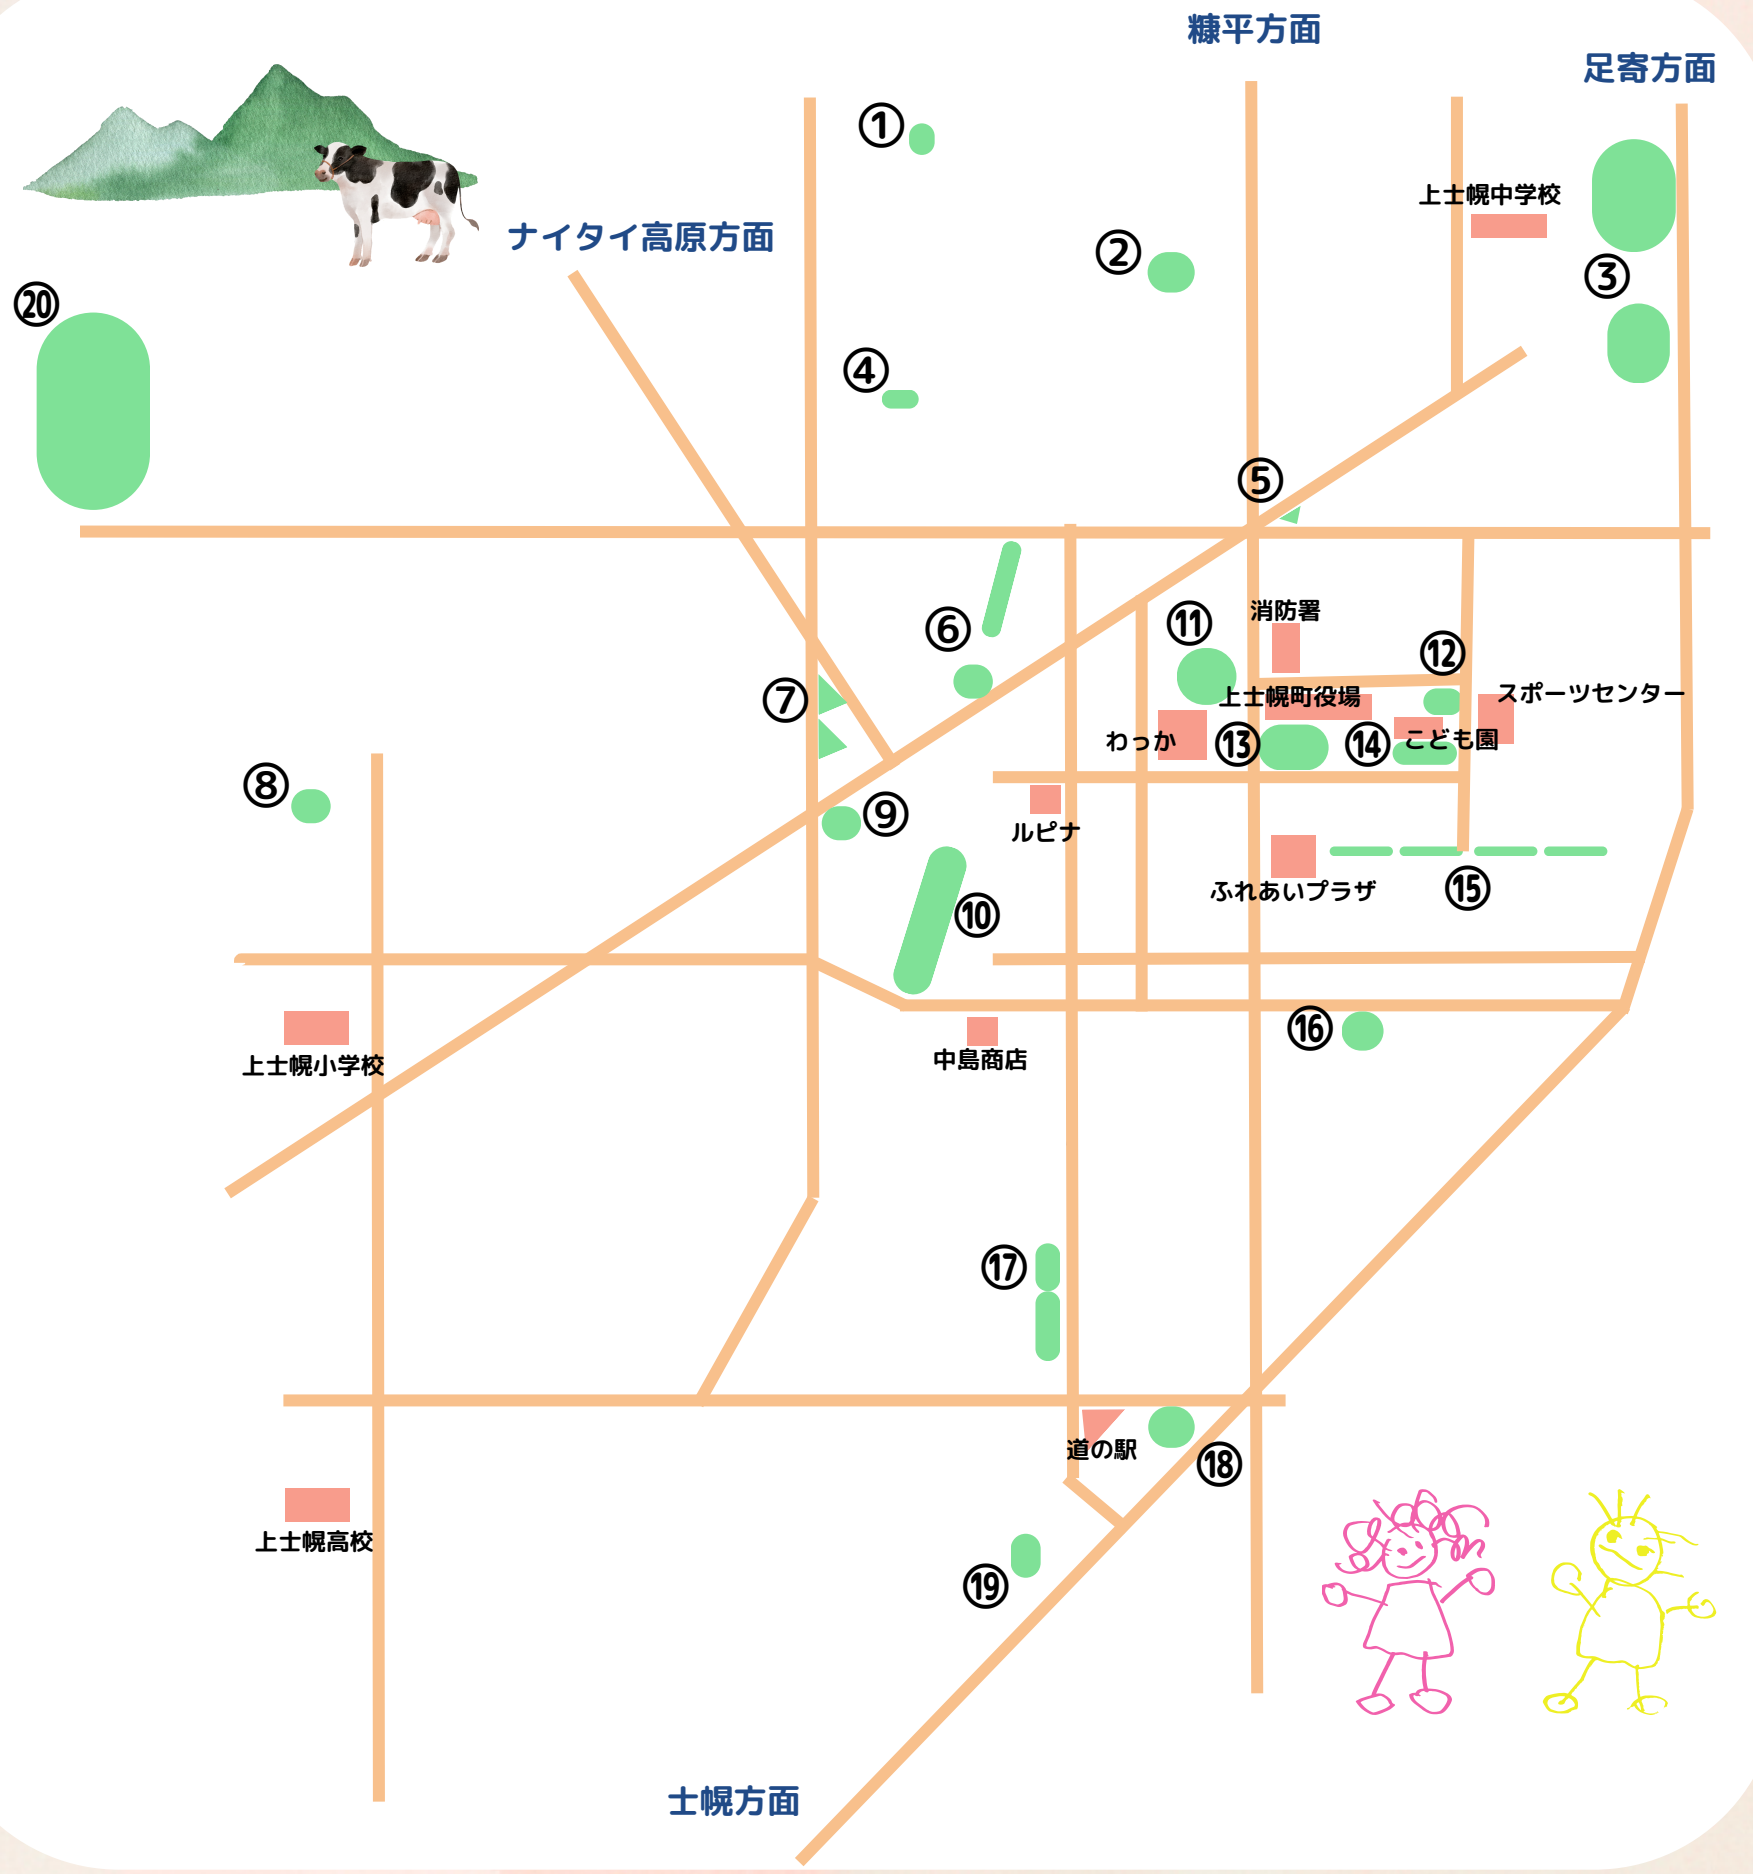

# かみしほろ遊び場マップ

上士幌町内には22か所の遊び場（遊具のない緑地を含む）があります。  
友だちや家族と一緒に気に入りの遊び場をみつけて、戸外でたくさん遊びましょう！

①16区児童遊園地

②9区遊園地

③たか台公園

④北団地児童遊園地

⑤六差路児童遊園地

⑥熱気球ふるさと公園

⑦11区ポケットパーク

⑧西地区遊園地

⑨西地区児童遊園地

⑩交通公園

⑪ふれあい公園

⑫こども園ほろんの森

⑬中央公園

⑭こども園南側園庭

⑮ふれあい団地児童遊園地

⑯3の2区児童遊園地

⑰みどり団地緑地・道路用地

⑱道の駅かみしほろ

⑲みなみ野団地緑地

⑳航空公園

㉑糠平中央公園

㉒糠平文化ホール公園

上士幌町認定こども園 公式Instagram  
上士幌町認定こども園 ほろんの森あそびライフ

このマップはこども園で取り組んでいる身体づくりの一環として、幼児教育支援コーディネーターが作成したものです。子どもたちが遊びを通して楽しくからだを動かし、身体づくり、健康、体力向上に少しでも役立つものになれば幸いです。

※トイレは冬季利用ができない場合がありますので、ご注意ください。  
※②①、②②は町中から離れているため、マップ上には掲載していません。