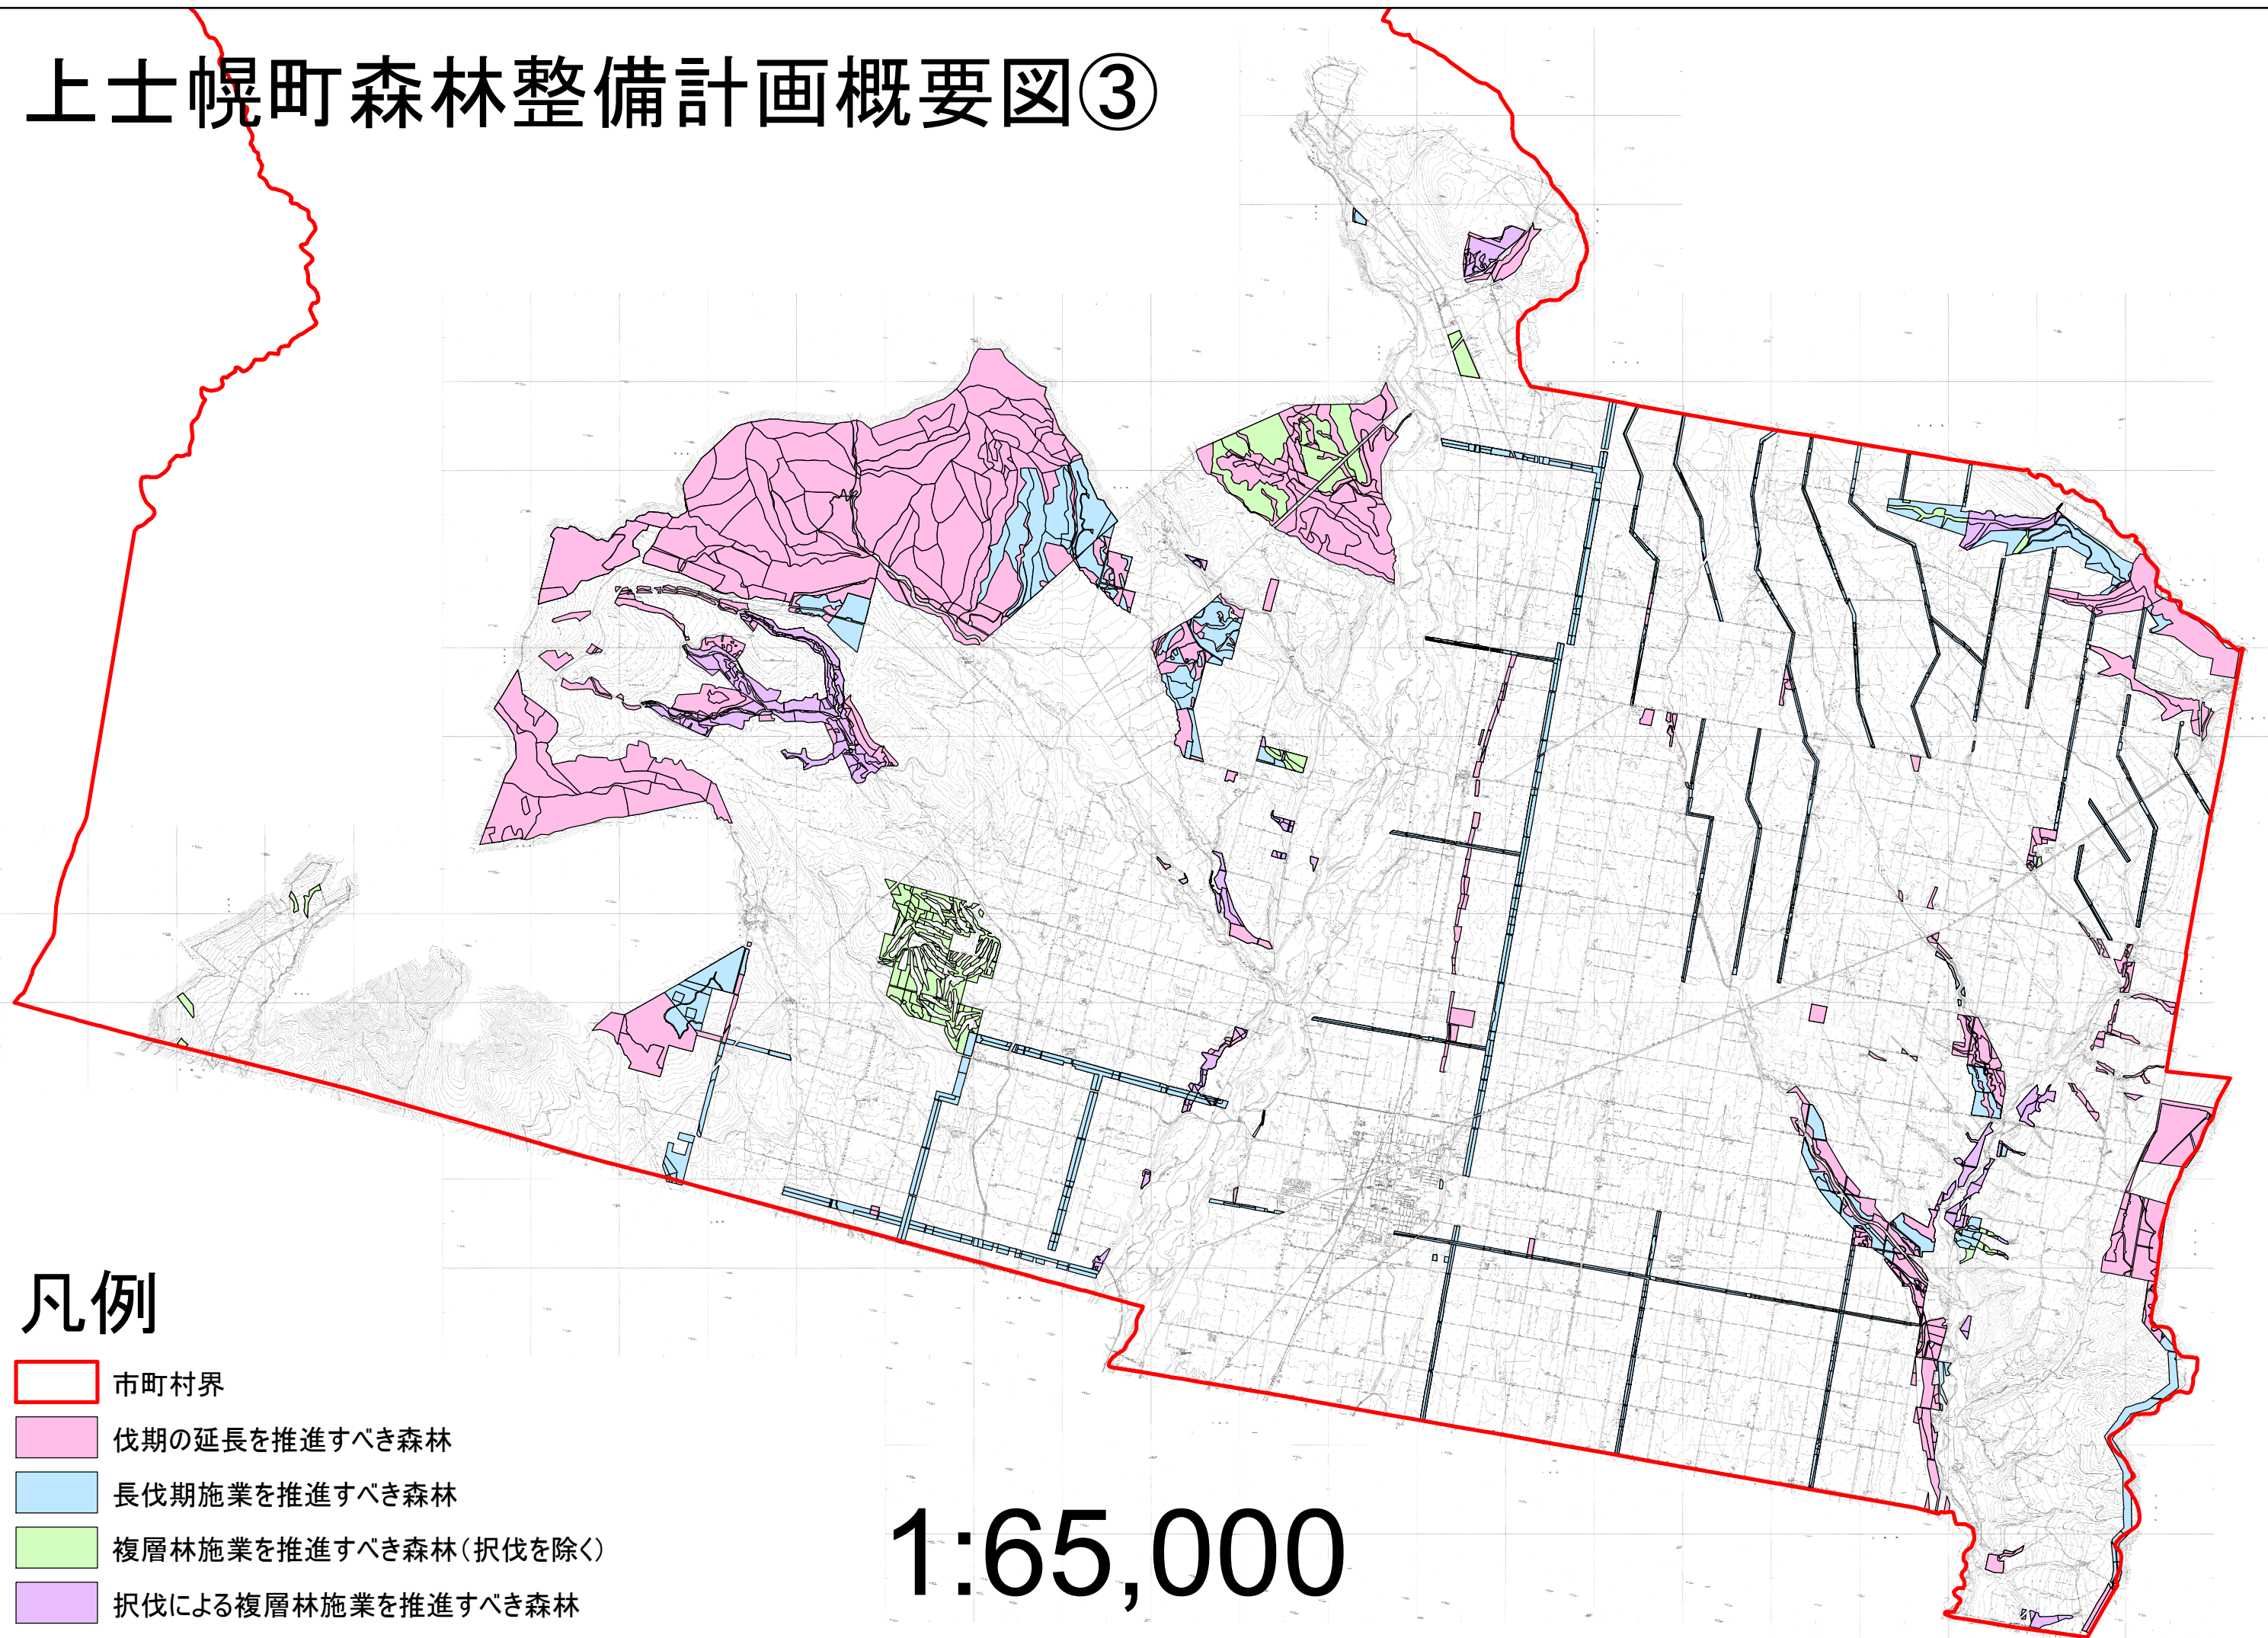

上士幌町森林整備計画概要図③

凡例

-  市町村界
-  伐期の延長を推進すべき森林
-  長伐期施業を推進すべき森林
-  複層林施業を推進すべき森林(択伐を除く)
-  択伐による複層林施業を推進すべき森林

1:65,000