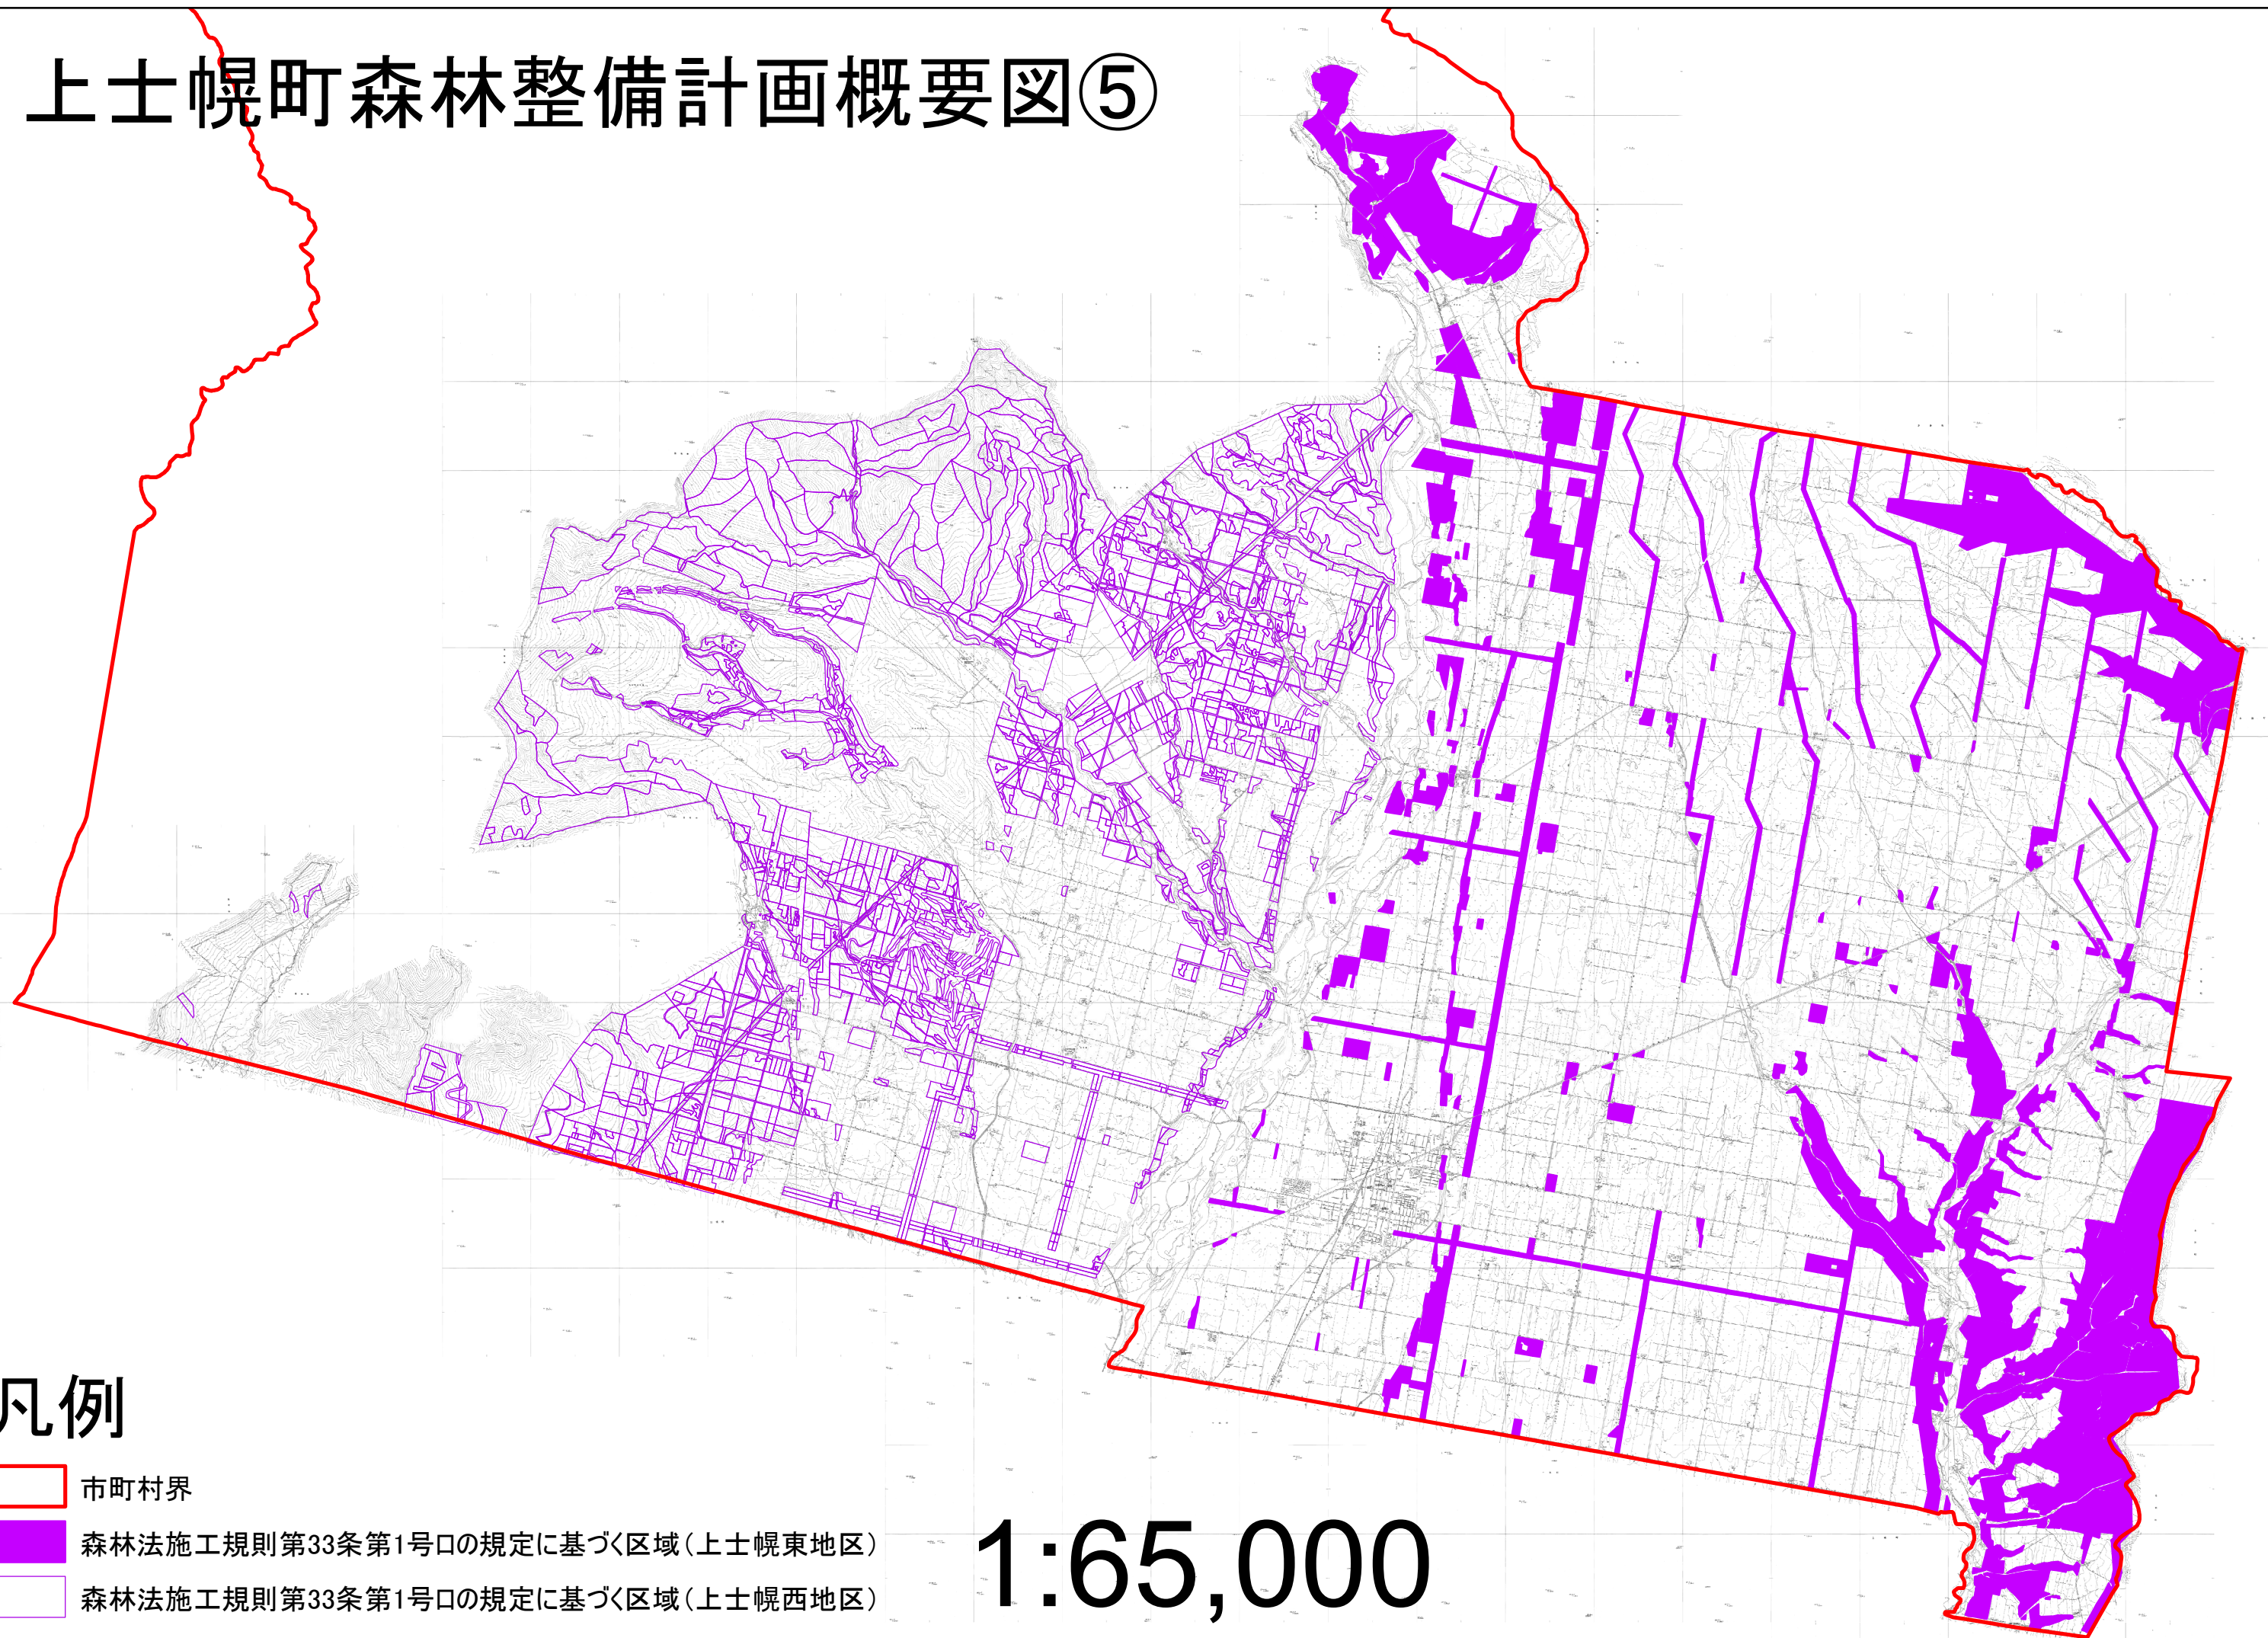

上士幌町森林整備計画概要図⑤

凡例

- 市町村界
- 森林法施工規則第33条第1号ロの規定に基づく区域(上士幌東地区)
- 森林法施工規則第33条第1号ロの規定に基づく区域(上士幌西地区)

1:65,000