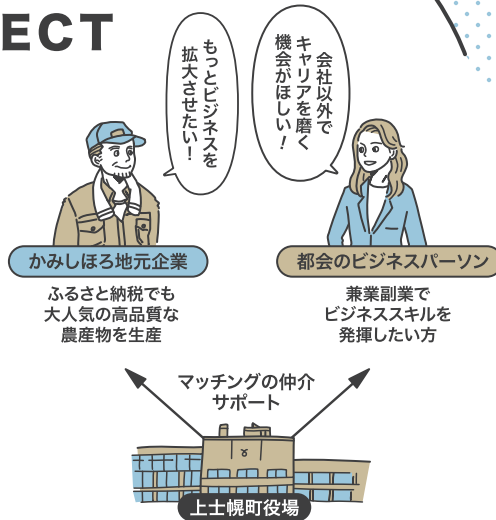

上士幌町で兼業・副業しませんか? かみしほろ縁ハンスPROJECT

町内だけでは解決ができない困りごとや、やりたいことがある上士幌町の地元企業や生産者と、兼業・副業で自分のスキルを発揮したい都会のビジネスパーソンをつなぐ、ビジネスマッチングプロジェクト。