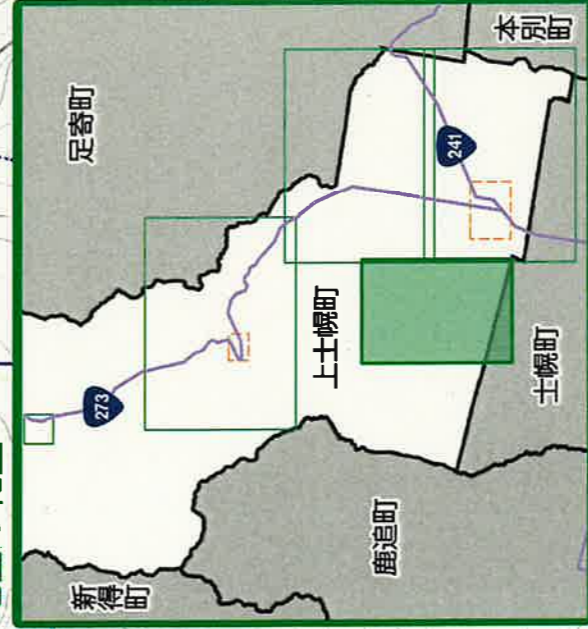

上音更地区

ナイタイ高原牧場
レストハウス

ナイタイ高原牧場

上音更

縮尺 1:30,000

地図の範囲

凡例

土砂災害警戒区域

急傾斜地の崩壊

指定避難所

指定緊急避難場所

へりポト